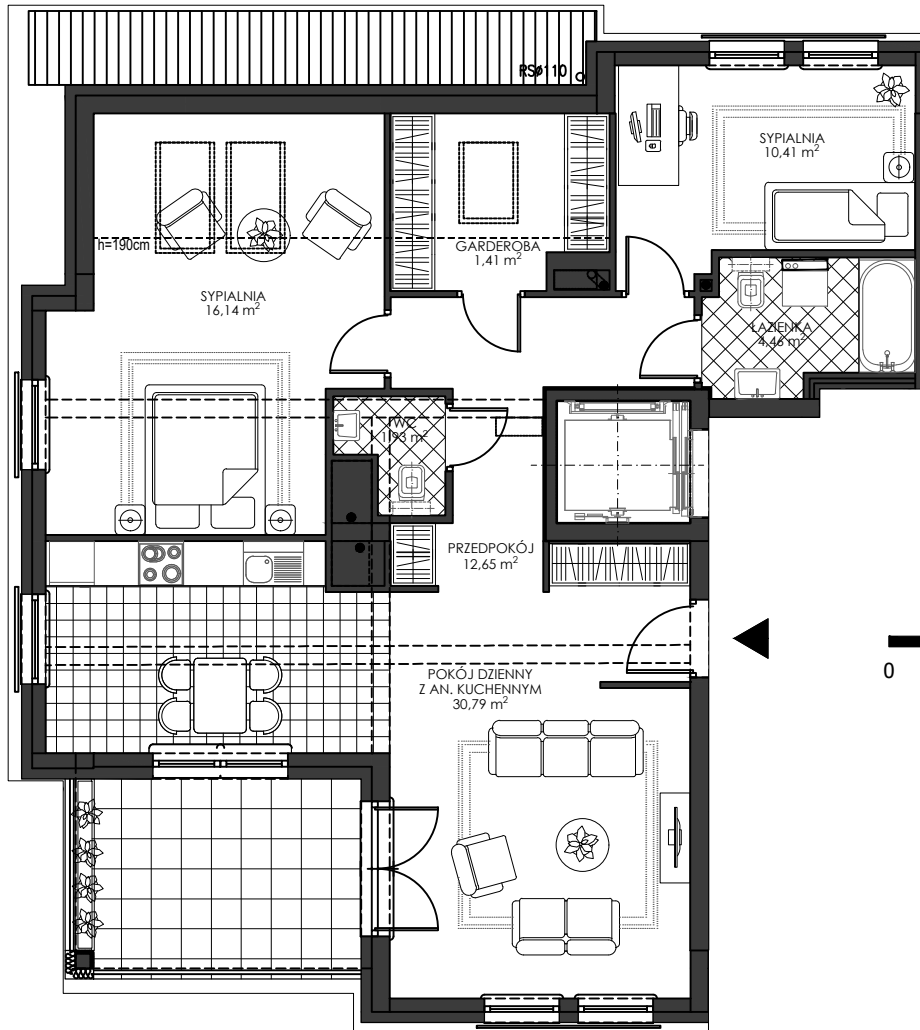

OSIEDLE WIEŻYCKA - FOLWARK

Gdańsk - Zakoniczyn, ul. Wieżycka

GORSKI

BUDYNEK

KONDYGNACJA

NR MIESZKANIA

POWIERZCHNIA UŻYTKOWA

V/12

III PIĘTRO

B/10

77,79 m²

MIESZKANIE 3-POKOJOWE Z GARDEROBĄ

RZUT KONCEPCYJNY

Wyposażenie i standard wykończenia określa załącznik nr 2 do umowy.

Kształt i wielkość balkonów (terasów) oraz szachtów wentylacyjnych może ulec zmianie.