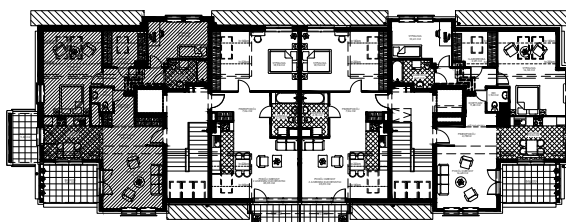

BIURO SPRZEDAŻY: 80-442 GDAŃSK, UL. JOACHIMA LELEWELA 37 lok. E
tel. 058 340 79 00, tel. 607 700 555, tel. 691 990 112 e-mail: sprzedaz@pbgorski.pl