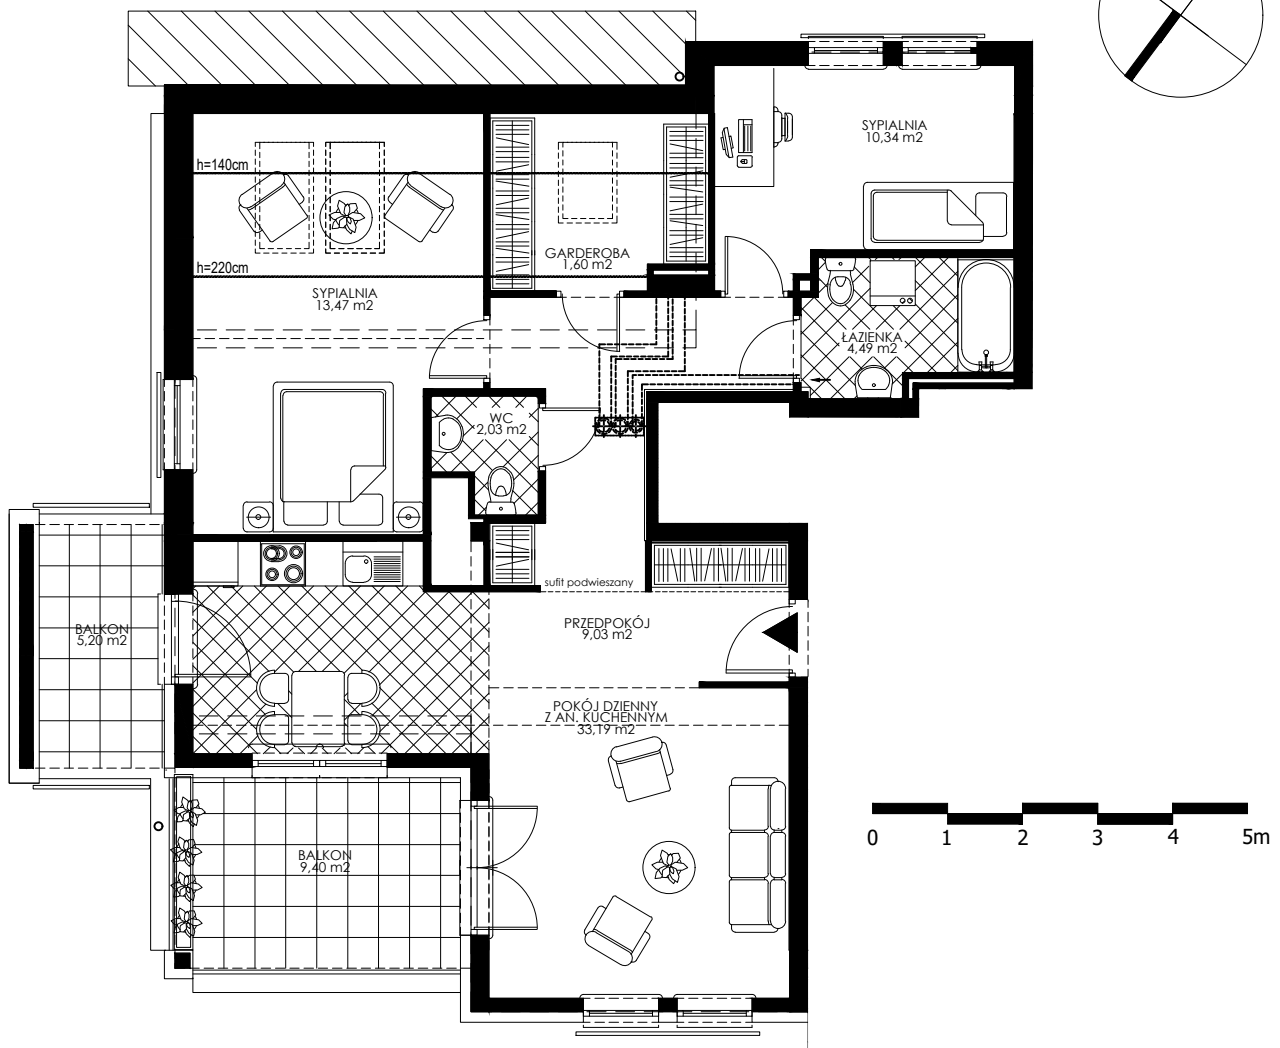

OSIEDLE WIEŻYCKA - FOLWARK

Gdańsk - Zakoniczyn, ul. Wieżycka

BUDYNEK	KONDYGNACJA	NR MIESZKANIA	POWIERZCHNIA UŻYTKOWA
II/5	PODDASZE	B/10	74,15 m ²

MIESZKANIE 3- POKOJOWE

ZAŁ. nr 1 do UMOWY nr

RZUT KONCEPCYJNY