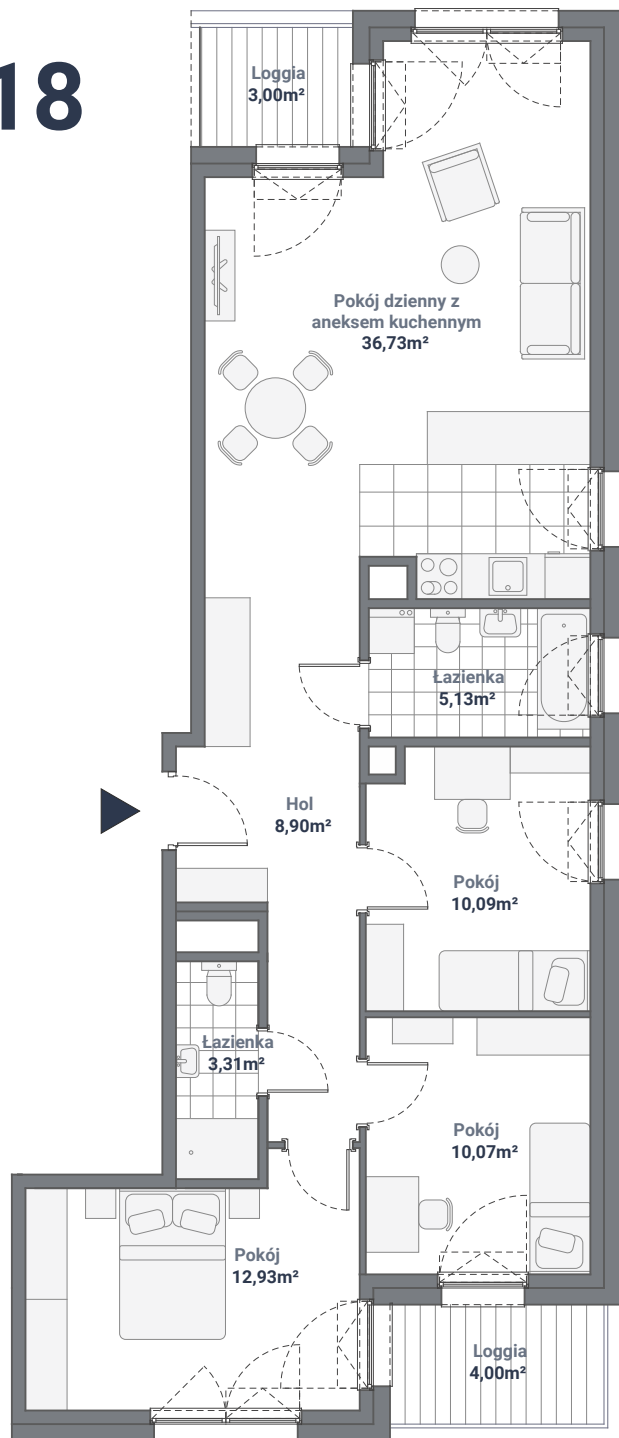

Mieszkanie A 18

KLATKA

A

MIESZKANIE

18

POWIERZCHNIA

87,16 m²

KONDYGNACJA

IV Piętro

GÓRSKI

Przedsiębiorstwo Budowlane Górski Sp.z.o.o. S.K.A.

św.
PIOTRA 6

GDYNIA GŁÓWNA

Zespół zabudowy wielorodzinnej
mieszkaniowej z usługami

KONTAKT

ul. Lelewela 37 lok. E
80-442 Gdańsk