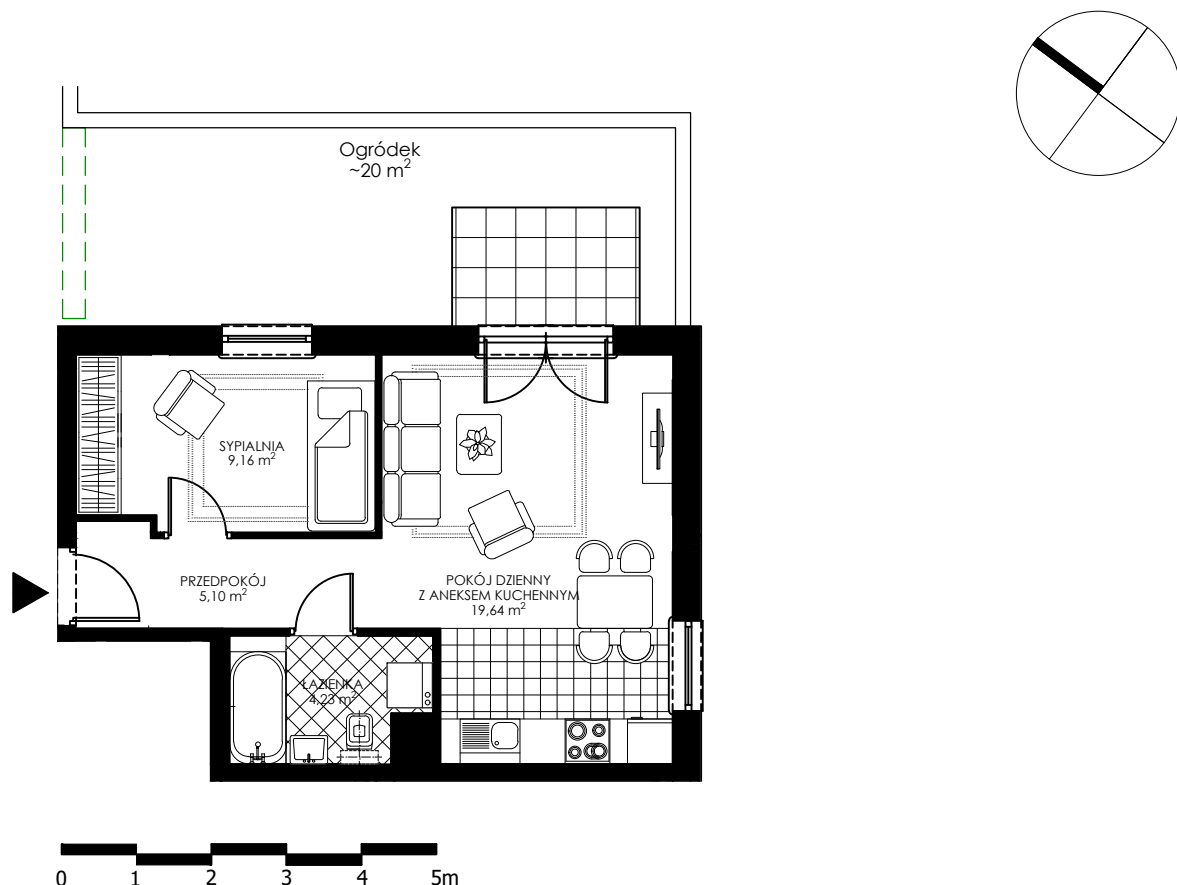

OSIEDLE WIEŻYCKA - FOLWARK

Gdańsk - Zakoniczyn, ul. Wieżycka

GORSKI

BUDYNEK

KONDYGNACJA

NR MIESZKANIA

POWIERZCHNIA UŻYTKOWA

I/1

PARTER

A1

38,13 m²

MIESZKANIE 2- POKOJOWE Z ANEKSEM KUCHENNYM

ZAŁ. nr 1 do UMOWY nr

RZUT KONCEPCYJNY

Wyposażenie i standard wykończenia określa załącznik nr 2 do umowy.
Kształt i wielkość balkonów (tarasów) oraz szachtów wentylacyjnych
może ulec zmianie.