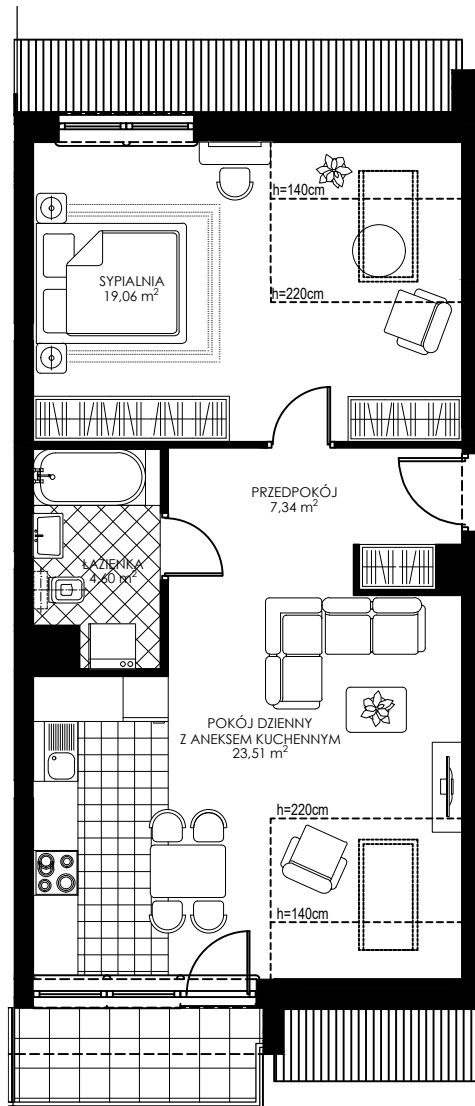

OSIEDLE WIEŻYCKA - FOLWARK

Gdańsk - Zakoniczyn, ul. Wieżycka

BUDYNEK

KONDYGNACJA

NR MIESZKANIA

POWIERZCHNIA UŻYTKOWA

I/1

III PIĘTRO

A10

54,51 m²

MIESZKANIE 2- POKOJOWE Z ANEKSEM KUCHENNYM

Załącznik nr 1 do UMOWY nr

RZUT KONCEPCYJNY

Wyposażenie i standard wykończenia określa załącznik nr 2 do umowy. Kształt i wielkość balkonów (tarasów) oraz szachtów wentylacyjnych może ulec zmianie.