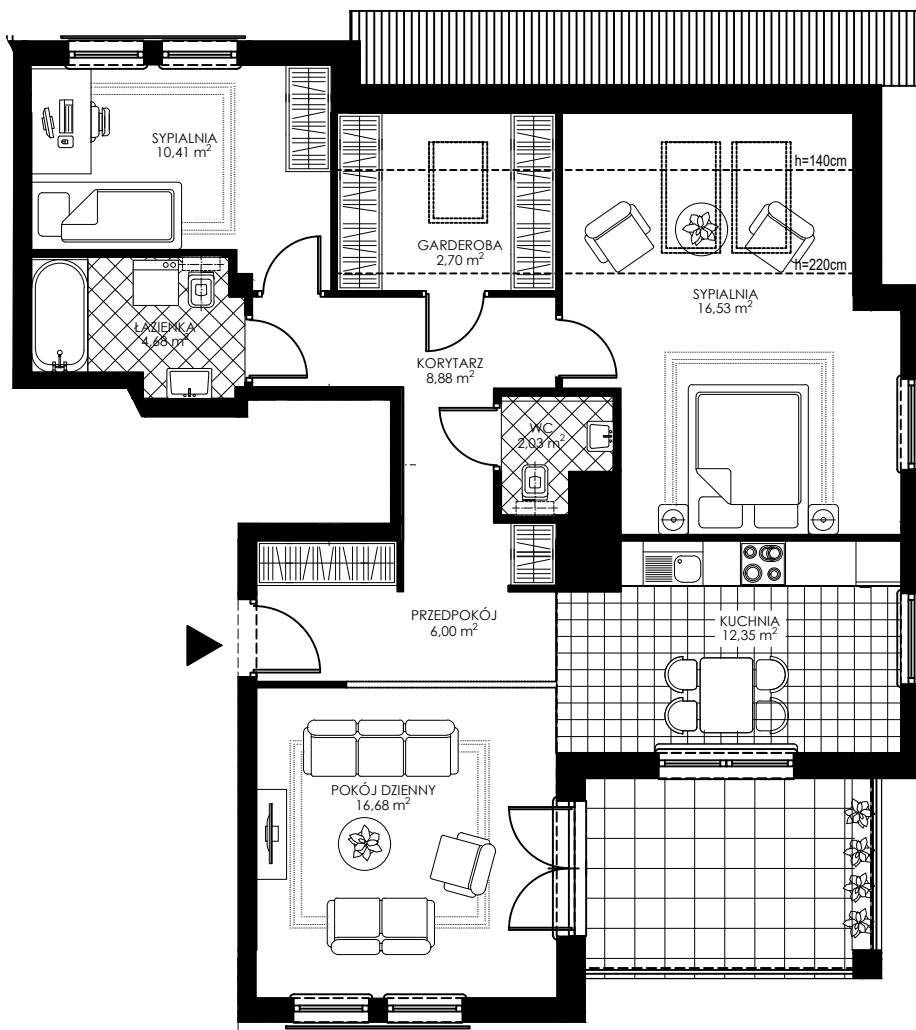

OSIEDLE WIEŻYCKA - FOLWARK

Gdańsk - Zakoniczyn, ul. Wieżycka

GORSKI

BUDYNEK

KONDYGNACJA

NR MIESZKANIA

POWIERZCHNIA UŻYTKOWA

I/1

III PIĘTRO

A11

80,26 m²

MIESZKANIE 3-POKOJOWE Z GARDEROBĄ

ZAŁ. nr 1 do UMOWY nr

RZUT KONCEPCYJNY

Wyposażenie i standard wykończenia określa załącznik nr 2 do umowy. Kształt i wielkość balkonów (tarasów) oraz szachtów wentylacyjnych może ulec zmianie.