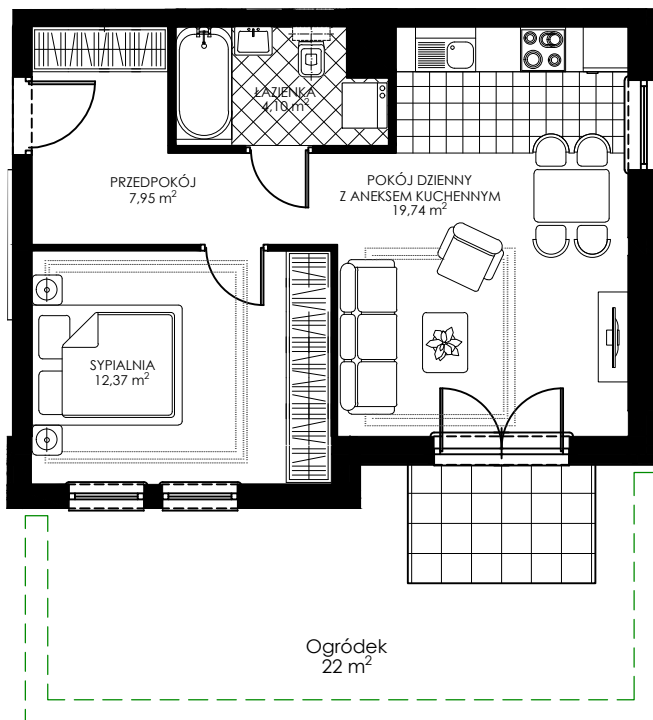

OSIEDLE WIEŻYCKA - FOLWARK

Gdańsk - Zakoniczyn, ul. Wieżycka

GORSKI

BUDYNEK

KONDYGNACJA

NR MIESZKANIA

POWIERZCHNIA UŻYTKOWA

I/1

PARTER

A2

44,16 m²

MIESZKANIE 2- POKOJOWE Z ANEKSEM KUCHENNYM

ZAŁ. nr 1 do UMOWY nr

RZUT KONCEPCYJNY

Wyposażenie i standard wykończenia określa załącznik nr 2 do umowy.
Kształt i wielkość balkonów (tarasów) oraz szachtów wentylacyjnych
może ulec zmianie.