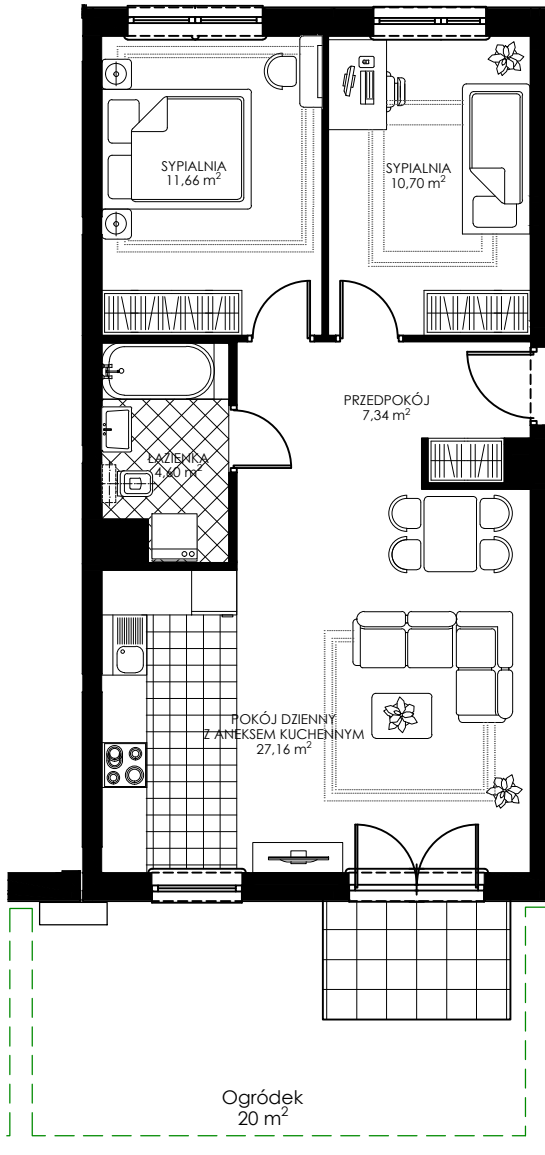

OSIEDLE WIEŻYCKA - FOLWARK

Gdańsk - Zakoniczyn, ul. Wieżycka

GORSKI

BUDYNEK

I/1

KONDYGNACJA

PARTER

NR MIESZKANIA

A3

POWIERZCHNIA UŻYTKOWA

61,46 m²

MIESZKANIE 3- POKOJOWE Z ANEKSEM KUCHENNYM

ZAŁ. nr 1 do UMOWY nr

RZUT KONCEPCYJNY

Wyposażenie i standard wykończenia określa załącznik nr 2 do umowy.
Kształt i wielkość balkonów (tarasów) oraz szachtów wentylacyjnych może ulec zmianie.