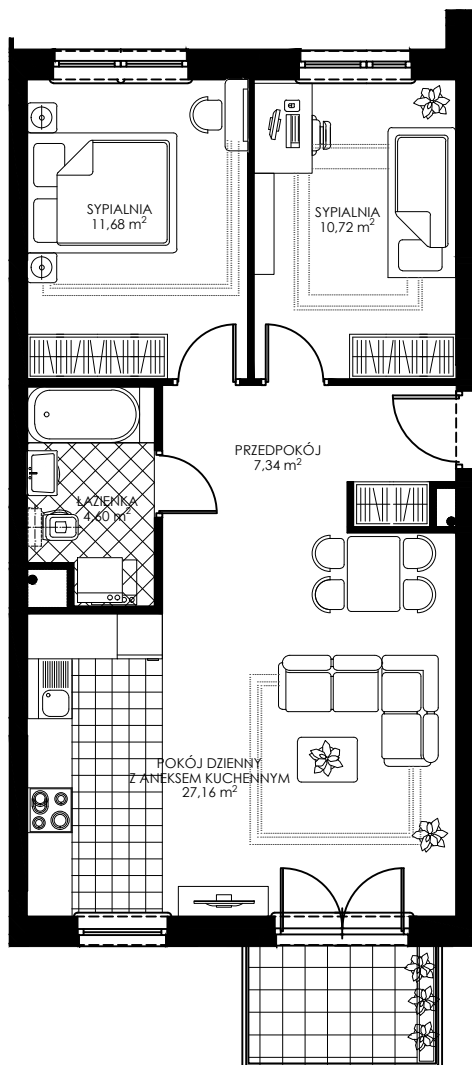

OSIEDLE WIEŻYCKA - FOLWARK

Gdańsk - Zakoniczyn, ul. Wieżycka

GORSKI

BUDYNEK

I/1

KONDYGNACJA

I PIĘTRO

NR MIESZKANIA

A4

POWIERZCHNIA UŻYTKOWA

61,50 m²

MIESZKANIE 3- POKOJOWE Z ANEKSEM KUCHENNYM

ZAŁ. nr 1 do UMOWY nr

RZUT KONCEPCYJNY

Wyposażenie i standard wykończenia określa załącznik nr 2 do umowy.
Kształt i wielkość balkonów (tarasów) oraz szachtów wentylacyjnych
może ulec zmianie.