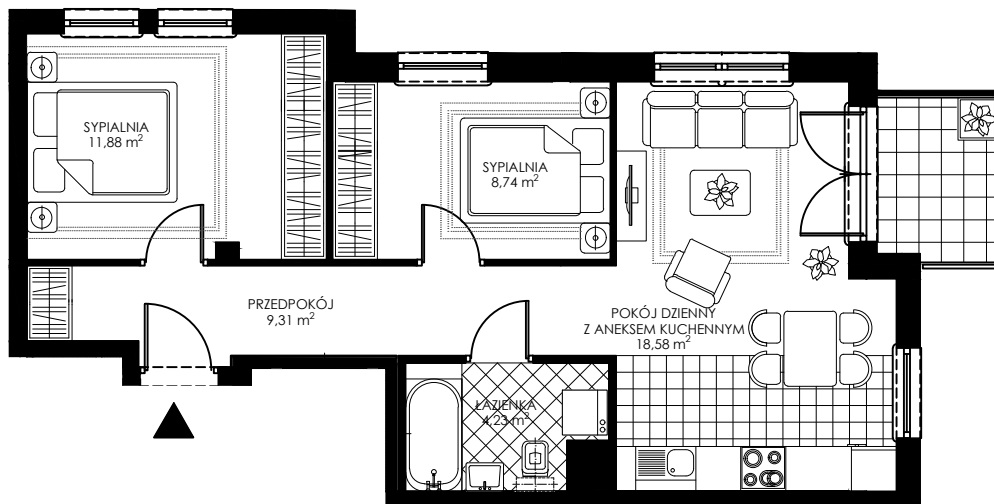

OSIEDLE WIEŻYCKA - FOLWARK

Gdańsk - Zakoniczyn, ul. Wieżycka

GORSKI

BUDYNEK

KONDYGNACJA

NR MIESZKANIA

POWIERZCHNIA UŻYTKOWA

I/1

I PIĘTRO

A5

52,74 m²

MIESZKANIE 3- POKOJOWE Z ANEKSEM KUCHENNYM

ZAŁ. nr 1 do UMOWY nr

RZUT KONCEPCYJNY

Wyposażenie i standard wykończenia określa załącznik nr 2 do umowy.
Kształt i wielkość balkonów (tarasów) oraz szachtów wentylacyjnych
może ulec zmianie.