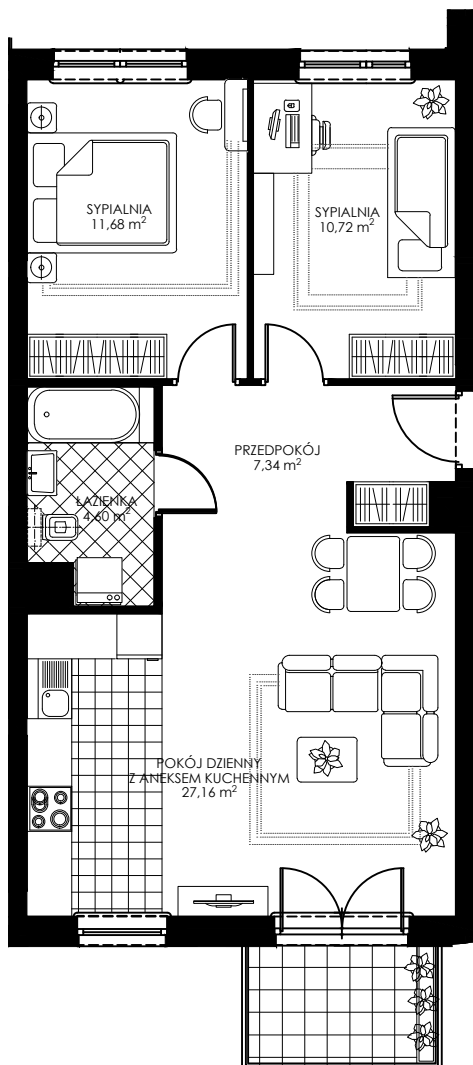

OSIEDLE WIEŻYCKA - FOLWARK

Gdańsk - Zakoniczyn, ul. Wieżycka

GÓRSKI

BUDYNEK

I/1

KONDYGNACJA

II PIĘTRO

NR MIESZKANIA

A7

POWIERZCHNIA UŻYTKOWA

61,50 m²

MIESZKANIE 3- POKOJOWE Z ANEKSEM KUCHENNYM

Załącznik nr 1 do UMOWY nr

RZUT KONCEPCYJNY

Wyposażenie i standard wykończenia określa załącznik nr 2 do umowy. Kształt i wielkość balkonów (tarasów) oraz szachtów wentylacyjnych może ulec zmianie.