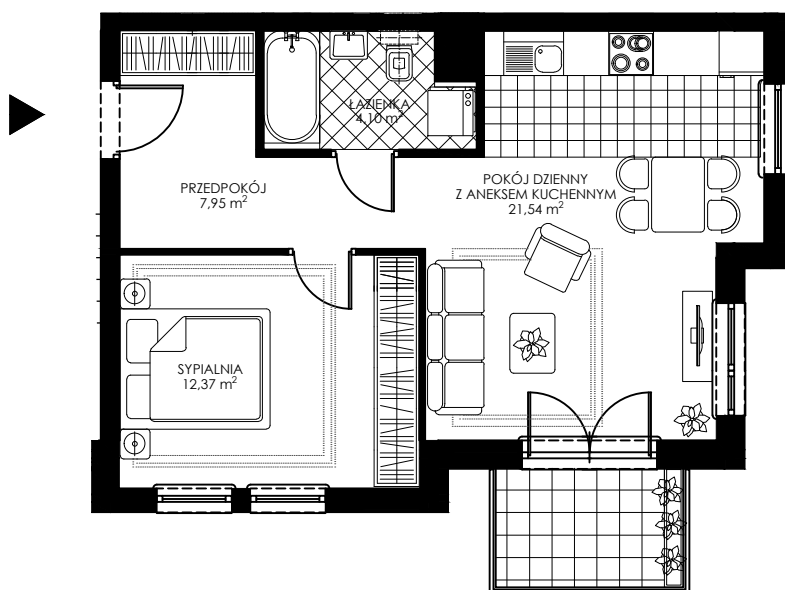

OSIEDLE WIEŻYCKA - FOLWARK

Gdańsk - Zakoniczyn, ul. Wieżycka

GORSKI

BUDYNEK

KONDYGNACJA

NR MIESZKANIA

POWIERZCHNIA UŻYTKOWA

I/1

II PIĘTRO

A9

45,96 m²

MIESZKANIE 2- POKOJOWE Z ANEKSEM KUCHENNYM

ZAŁ. nr 1 do UMOWY nr

RZUT KONCEPCYJNY

Wyposażenie i standard wykończenia określa załącznik nr 2 do umowy. Kształt i wielkość balkonów (terasów) oraz szachtów wentylacyjnych może ulec zmianie.