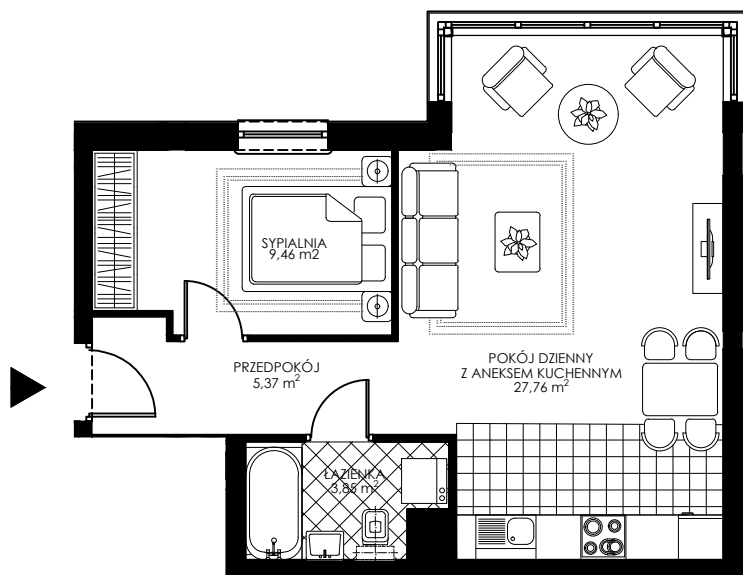

OSIEDLE WIEŻYCKA - FOLWARK

Gdańsk - Zakoniczyn, ul. Wieżycka

GORSKI

BUDYNEK

KONDYGNACJA

NR MIESZKANIA

POWIERZCHNIA UŻYTKOWA

I/1

PARTER

B1

46,44 m²

MIESZKANIE 2- POKOJOWE Z ANEKSEM KUCHENNYM

ZAŁ. nr 1 do UMOWY nr

RZUT KONCEPCYJNY

Wyposażenie i standard wykończenia określa załącznik nr 2 do umowy.
Kształt i wielkość balkonów (tarasów) oraz szachtów wentylacyjnych
może ulec zmianie.