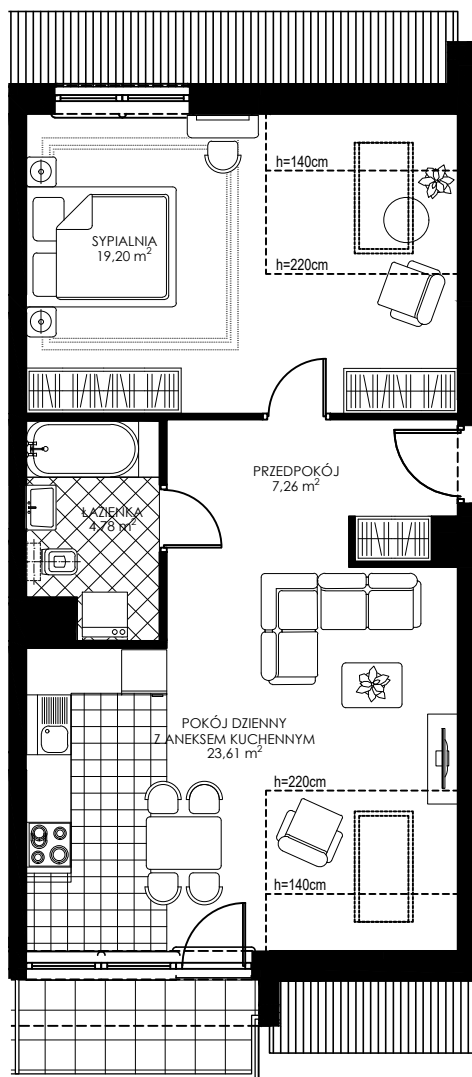

OSIEDLE WIEŻYCKA - FOLWARK

Gdańsk - Zakoniczyn, ul. Wieżycka

GORSKI

BUDYNEK

KONDYGNACJA

NR MIESZKANIA

POWIERZCHNIA UŻYTKOWA

I/1

III PIĘTRO

B10

54,85 m²

MIESZKANIE 2- POKOJOWE Z ANEKSEM KUCHENNYM

ZAŁ. nr 1 do UMOWY nr

RZUT KONCEPCYJNY

Wyposażenie i standard wykończenia określa załącznik nr 2 do umowy. Kształt i wielkość balkonów (tarasów) oraz szachtów wentylacyjnych może ulec zmianie.