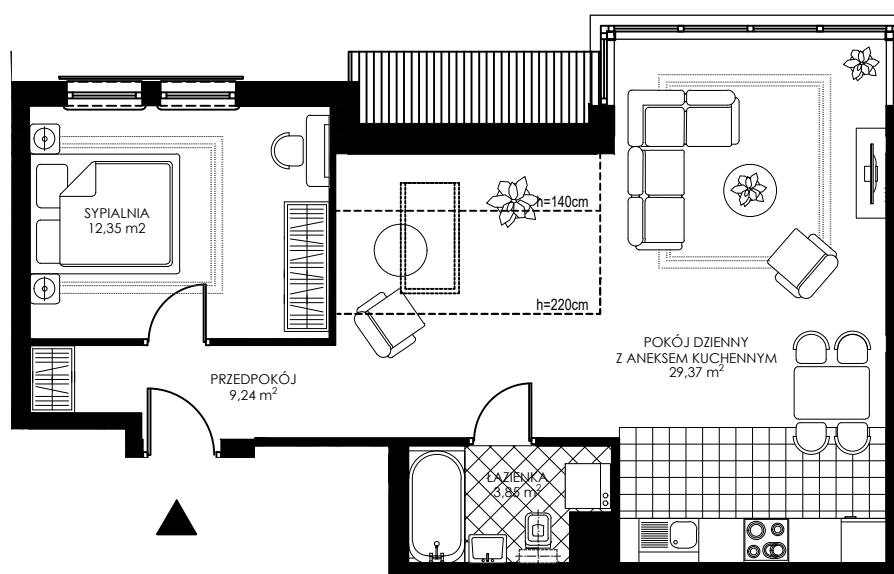

OSIEDLE WIEŻYCKA - FOLWARK

Gdańsk - Zakoniczyn, ul. Wieżycka

GORSKI

BUDYNEK

KONDYGNACJA

NR MIESZKANIA

POWIERZCHNIA UŻYTKOWA

I/1

III PIĘTRO

B11

54,81 m²

MIESZKANIE 2- POKOJOWE Z ANEKSEM KUCHENNYM

ZAŁ. nr 1 do UMOWY nr

RZUT KONCEPCYJNY

Wyposażenie i standard wykończenia określa załącznik nr 2 do umowy.
Kształt i wielkość balkonów (tarasów) oraz szachtów wentylacyjnych
może ulec zmianie.