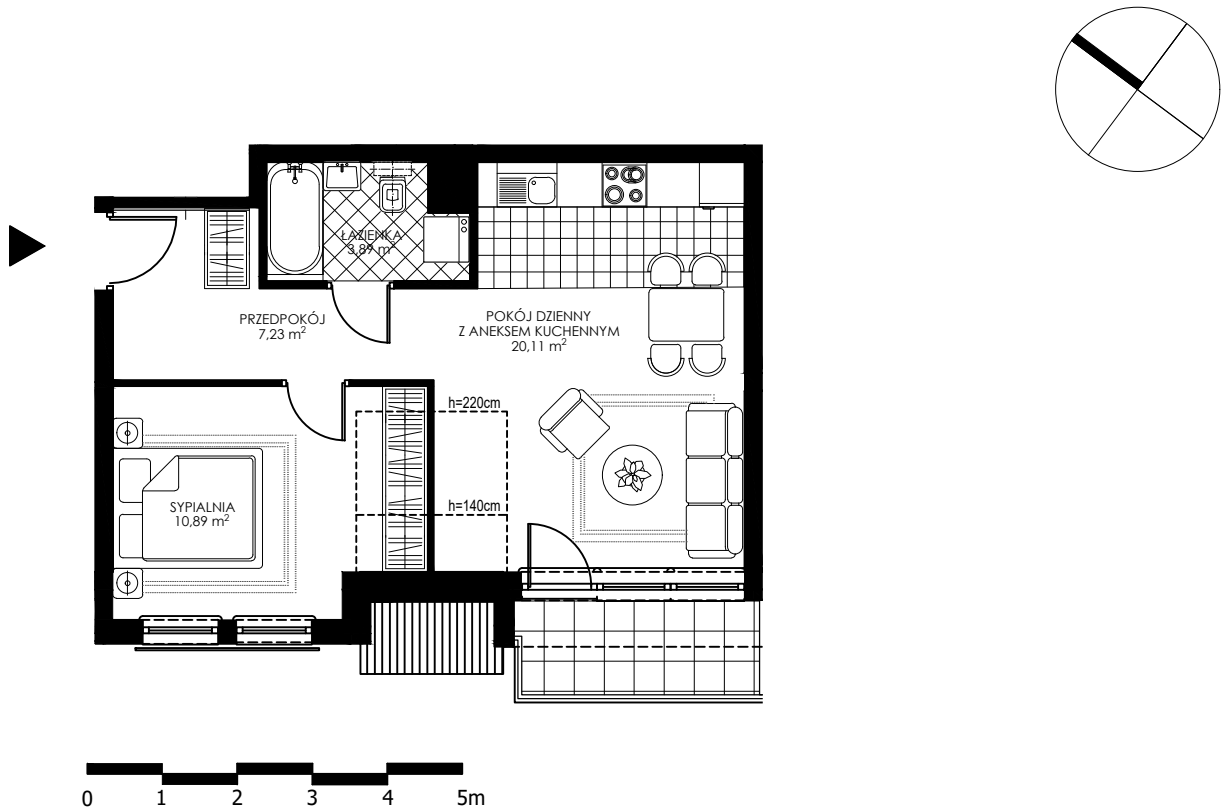

OSIEDLE WIEŻYCKA - FOLWARK

Gdańsk - Zakoniczyn, ul. Wieżycka

GORSKI

BUDYNEK

I/1

KONDYGNACJA

III PIĘTRO

NR MIESZKANIA

B12

POWIERZCHNIA UŻYTKOWA

42,12 m²

MIESZKANIE 2- POKOJOWE Z ANEKSEM KUCHENNYM

Załącznik nr 1 do UMOWY nr

RZUT KONCEPCYJNY

Wyposażenie i standard wykończenia określa załącznik nr 2 do umowy. Kształt i wielkość balkonów (tarasów) oraz szachtów wentylacyjnych może ulec zmianie.