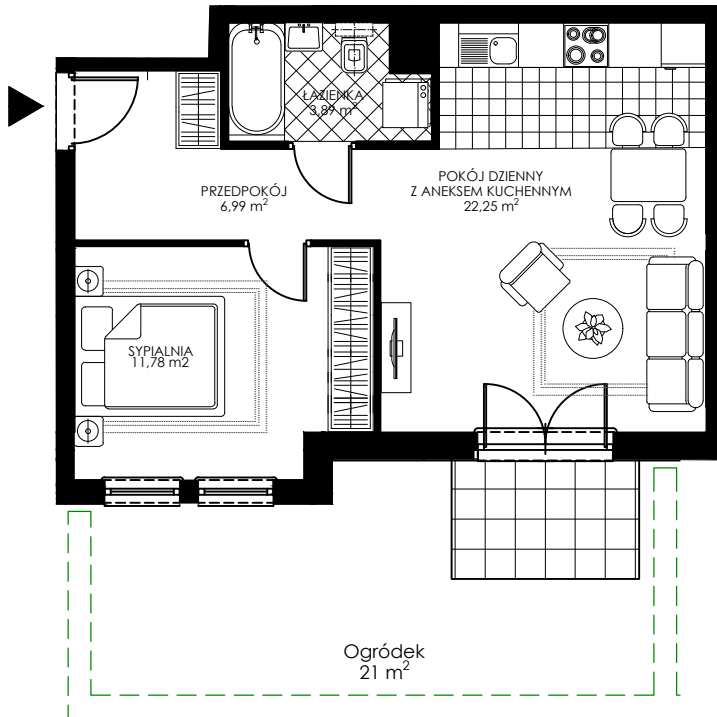

OSIEDLE WIEŻYCKA - FOLWARK

Gdańsk - Zakoniczyn, ul. Wieżycka

GORSKI

BUDYNEK

KONDYGNACJA

NR MIESZKANIA

POWIERZCHNIA UŻYTKOWA

I/1

PARTER

B2

44,91 m²

MIESZKANIE 2- POKOJOWE Z ANEKSEM KUCHENNYM

ZAŁ. nr 1 do UMOWY nr

RZUT KONCEPCYJNY

Wyposażenie i standard wykończenia określa załącznik nr 2 do umowy. Kształt i wielkość balkonów (tarasów) oraz szachtów wentylacyjnych może ulec zmianie.