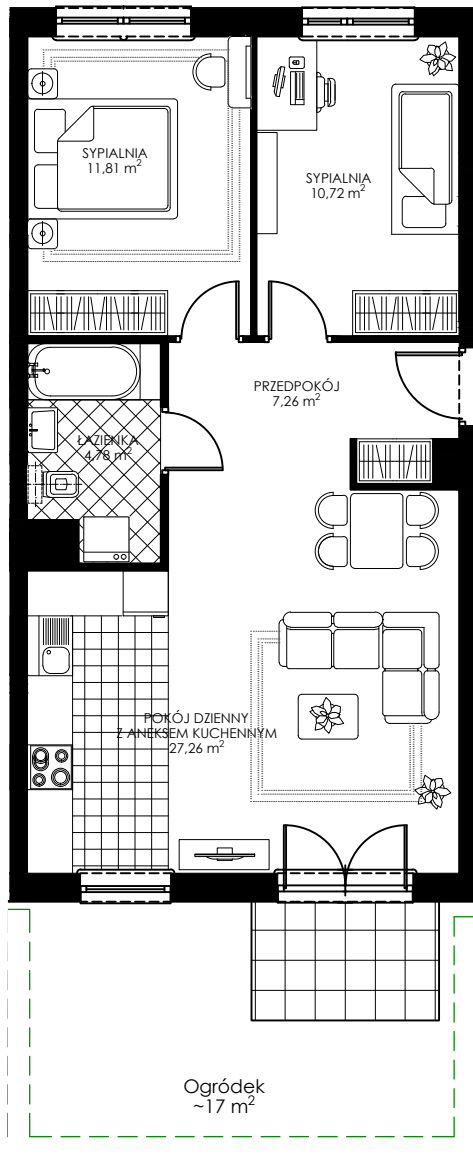

# GORSKI

BUDYNEK

KONDYGNACJA

NR MIESZKANIA

POWIERZCHNIA UŻYTKOWA

I/1

PARTER

B3

61,83 m<sup>2</sup>

## MIESZKANIE 3- POKOJOWE Z ANEKSEM KUCHENNYM

Załącznik nr 1 do UMWOWY nr .....

RZUT KONCEPCYJNY

Wyposażenie i standard wykończenia określa załącznik nr 2 do umowy. Kształt i wielkość balkonów (tarasów) oraz szachtów wentylacyjnych może ulec zmianie.