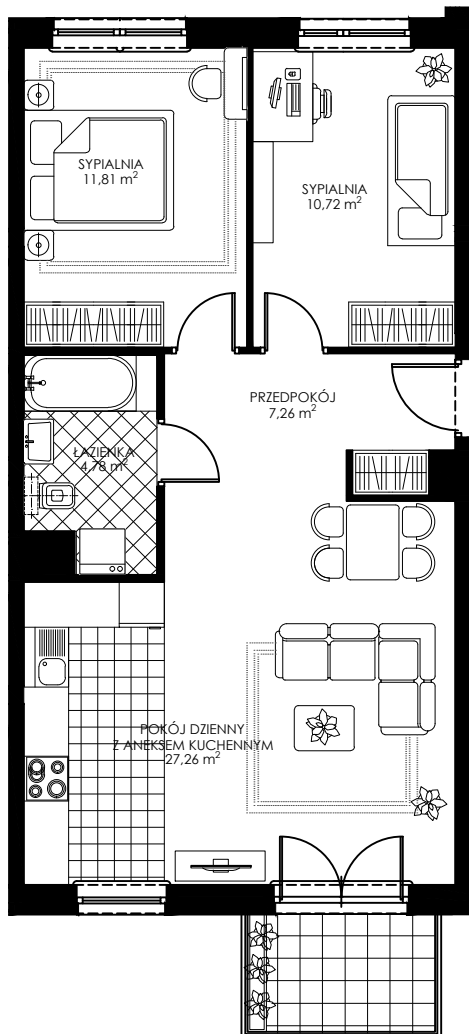

OSIEDLE WIEŻYCKA - FOLWARK

Gdańsk - Zakoniczyn, ul. Wieżycka

BUDYNEK

I/1

KONDYGNACJA

I PIĘTRO

NR MIESZKANIA

B4

POWIERZCHNIA UŻYTKOWA

61,83 m²

MIESZKANIE 2- POKOJOWE Z ANEKSEM KUCHENNYM

ZAŁ. nr 1 do UMOWY nr

RZUT KONCEPCYJNY

Wyposażenie i standard wykończenia określa załącznik nr 2 do umowy.
Kształt i wielkość balkonów (tarasów) oraz szachtów wentylacyjnych
może ulec zmianie.