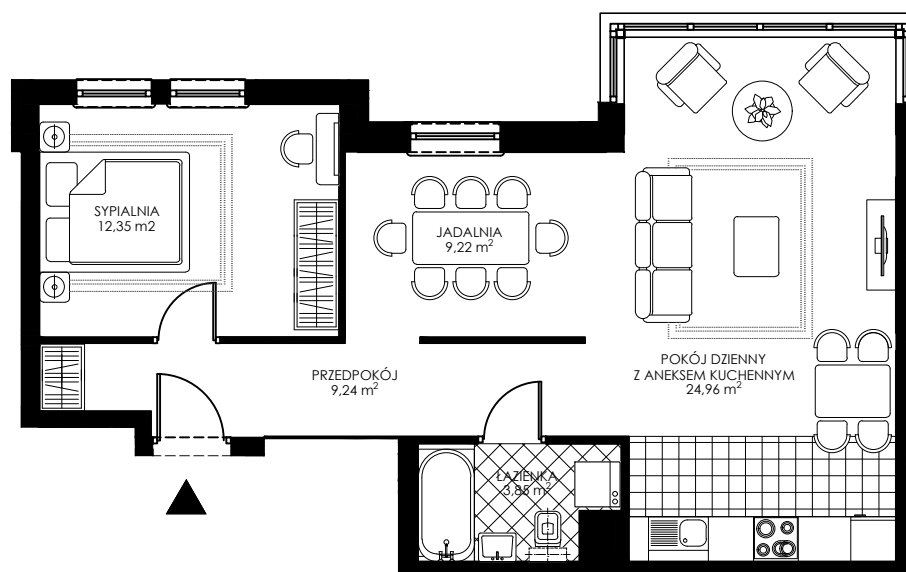

OSIEDLE WIEŻYCKA - FOLWARK

Gdańsk - Zakoniczyn, ul. Wieżycka

GORSKI

BUDYNEK

I/1

KONDYGNACJA

I PIĘTRO

NR MIESZKANIA

B5

POWIERZCHNIA UŻYTKOWA

59,62 m²

MIESZKANIE 2-POKOJOWE Z ANEKSEM KUCHENNYM I JADALNYM

ZAŁ. nr 1 do UMOWY nr

RZUT KONCEPCYJNY

Wyposażenie i standard wykończenia określa załącznik nr 2 do umowy.
Kształt i wielkość balkonów (terasów) oraz szachtów wentylacyjnych
może ulec zmianie.