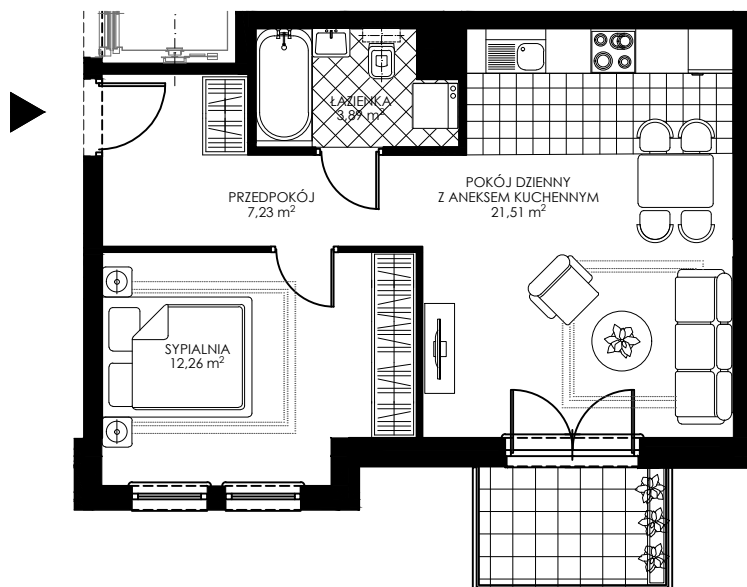

# OSIEDLE WIEŻYCKA - FOLWARK

Gdańsk - Zakoniczyn, ul. Wieżycka

BUDYNEK

KONDYGNACJA

NR MIESZKANIA

POWIERZCHNIA UŻYTKOWA

I/1

I PIĘTRO

B6

44,89 m<sup>2</sup>

## MIESZKANIE 2- POKOJOWE Z ANEKSEM KUCHENNYM

ZAŁ. nr 1 do UMOWY nr .....

RZUT KONCEPCYJNY

Wyposażenie i standard wykończenia określa załącznik nr 2 do umowy.  
Kształt i wielkość balkonów (tarasów) oraz szachtów wentylacyjnych może ulec zmianie.