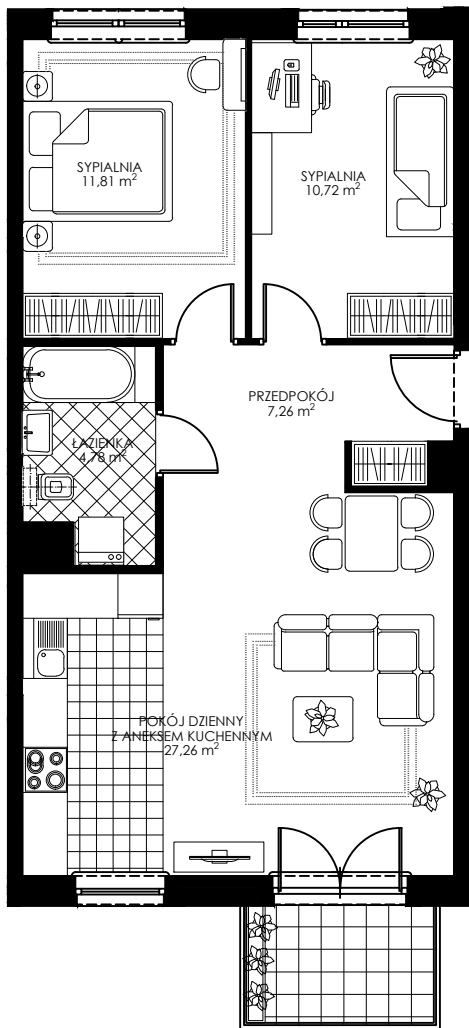

# GORSKI

BUDYNEK

I/1

KONDYGNACJA

II PIĘTRO

NR MIESZKANIA

B7

POWIERZCHNIA UŻYTKOWA

61,83 m<sup>2</sup>

## MIESZKANIE 3- POKOJOWE Z ANEKSEM KUCHENNYM

ZAŁ. nr 1 do UMOWY nr .....

RZUT KONCEPCYJNY

Wyposażenie i standard wykończenia określa załącznik nr 2 do umowy. Kształt i wielkość balkonów (tarasów) oraz szachtów wentylacyjnych może ulec zmianie.