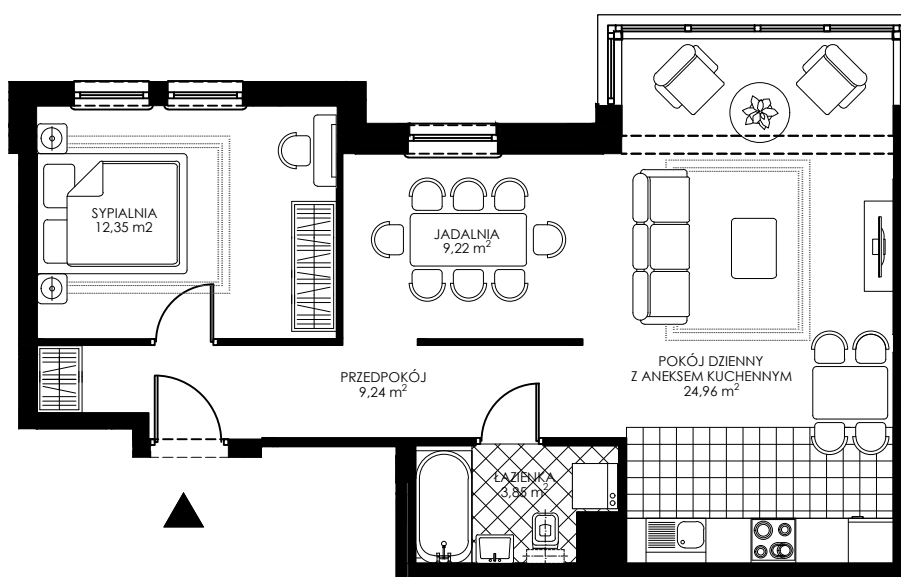

OSIEDLE WIEŻYCKA - FOLWARK

Gdańsk - Zakoniczyn, ul. Wieżycka

GORSKI

BUDYNEK

I/1

KONDYGNACJA

II PIĘTRO

NR MIESZKANIA

B8

POWIERZCHNIA UŻYTKOWA

59,62 m²

MIESZKANIE 2- POKOJOWE Z ANEKSEM KUCHENNYM

ZAŁ. nr 1 do UMOWY nr

RZUT KONCEPCYJNY

Wyposażenie i standard wykończenia określa załącznik nr 2 do umowy.
Kształt i wielkość balkonów (tarasów) oraz szachtów wentylacyjnych
może ulec zmianie.