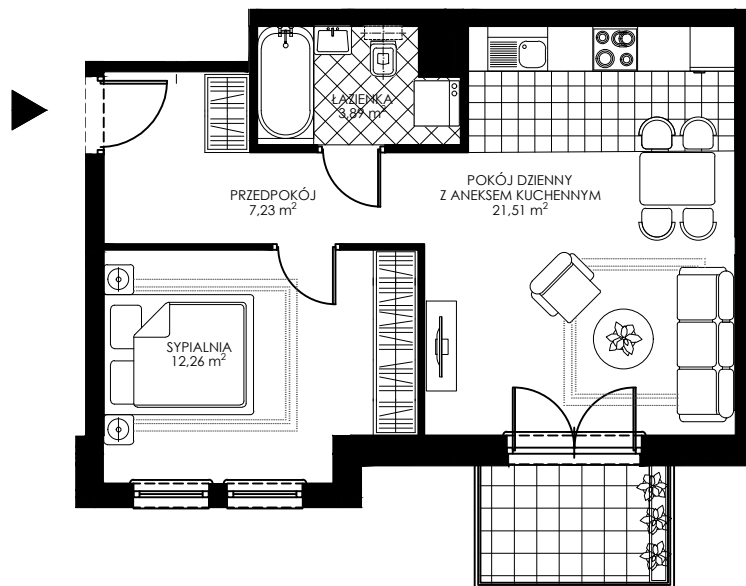

OSIEDLE WIEŻYCKA - FOLWARK

Gdańsk - Zakoniczyn, ul. Wieżycka

GORSKI

BUDYNEK

I/1

KONDYGNACJA

II PIĘTRO

NR MIESZKANIA

B9

POWIERZCHNIA UŻYTKOWA

44,89 m²

MIESZKANIE 2- POKOJOWE Z ANEKSEM KUCHENNYM

ZAŁ. nr 1 do UMOWY nr

RZUT KONCEPCYJNY

Wyposażenie i standard wykończenia określa załącznik nr 2 do umowy. Kształt i wielkość balkonów (tarasów) oraz szachtów wentylacyjnych może ulec zmianie.