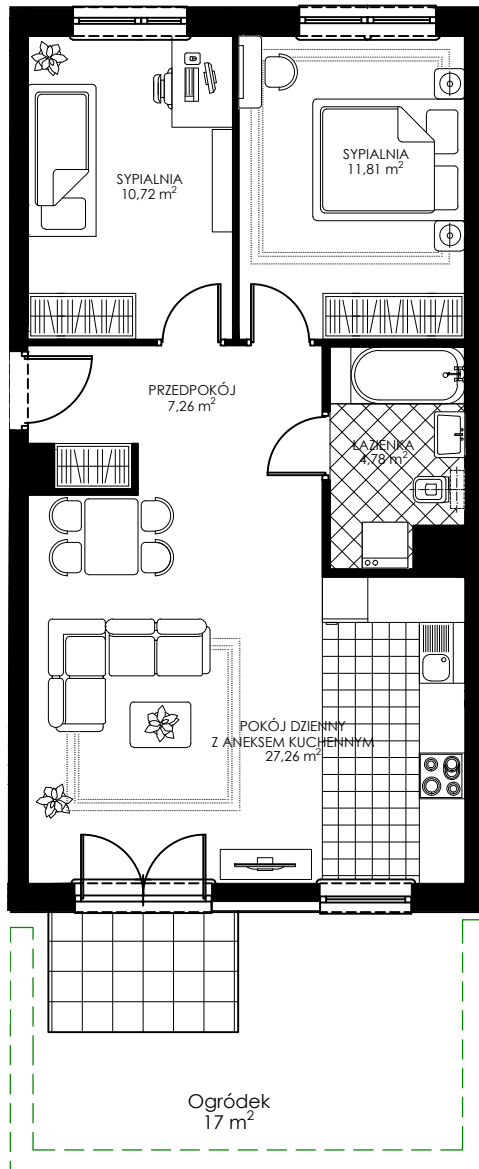

# GÓRSKI

BUDYNEK

KONDYGNACJA

NR MIESZKANIA

POWIERZCHNIA UŻYTKOWA

I/1

PARTER

C1

61,83 m<sup>2</sup>

## MIESZKANIE 3- POKOJOWE Z ANEKSEM KUCHENNYM

ZaŁ. nr 1 do UMOWY nr .....

RZUT KONCEPCYJNY

Wyposażenie i standard wykończenia określa załącznik nr 2 do umowy. Kształt i wielkość balkonów (tarasów) oraz szachtów wentylacyjnych może ulec zmianie.