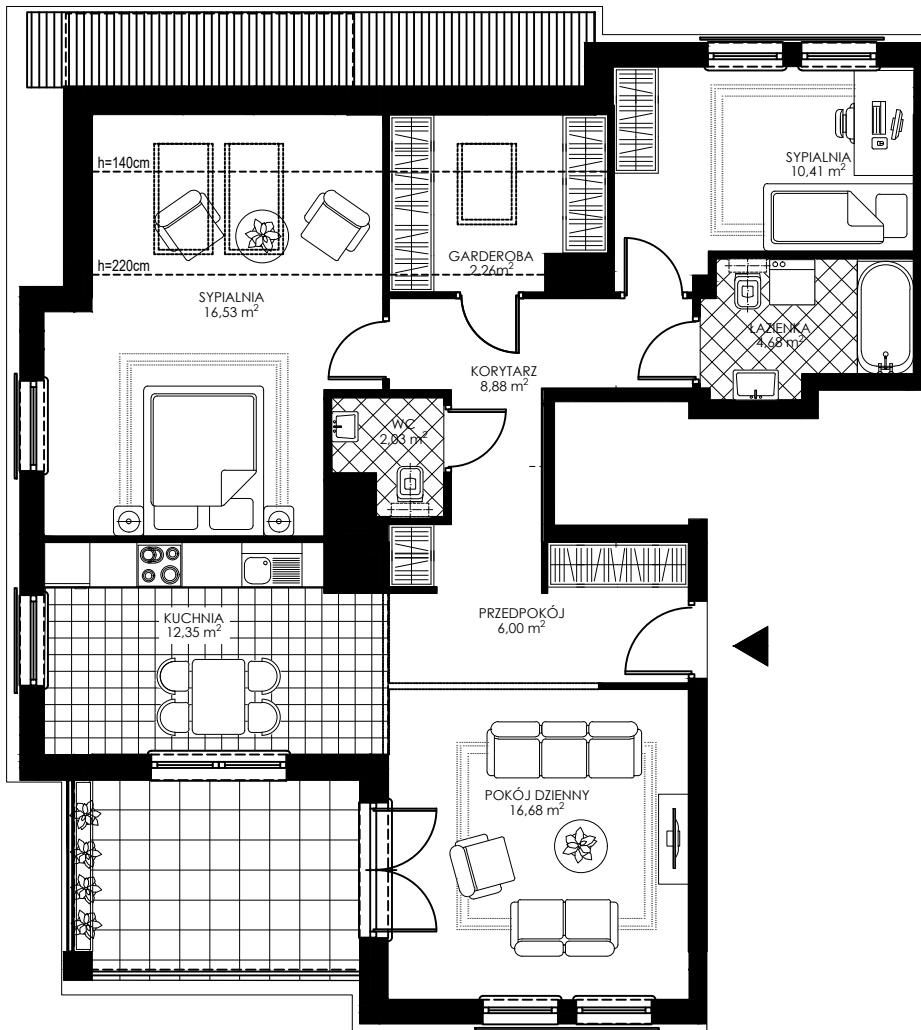

# GORSKI

BUDYNEK

I/1

KONDYGNACJA

III PIĘTRO

NR MIESZKANIA

C10

POWIERZCHNIA UŻYTKOWA

79,82 m<sup>2</sup>

## MIESZKANIE 3-POKOJOWE Z GARDEROBĄ

ZAŁ. nr 1 do UMOWY nr .....

RZUT KONCEPCYJNY

Wyposażenie i standard wykończenia określa załącznik nr 2 do umowy. Kształt i wielkość balkonów (tarasów) oraz szachtów wentylacyjnych może ulec zmianie.