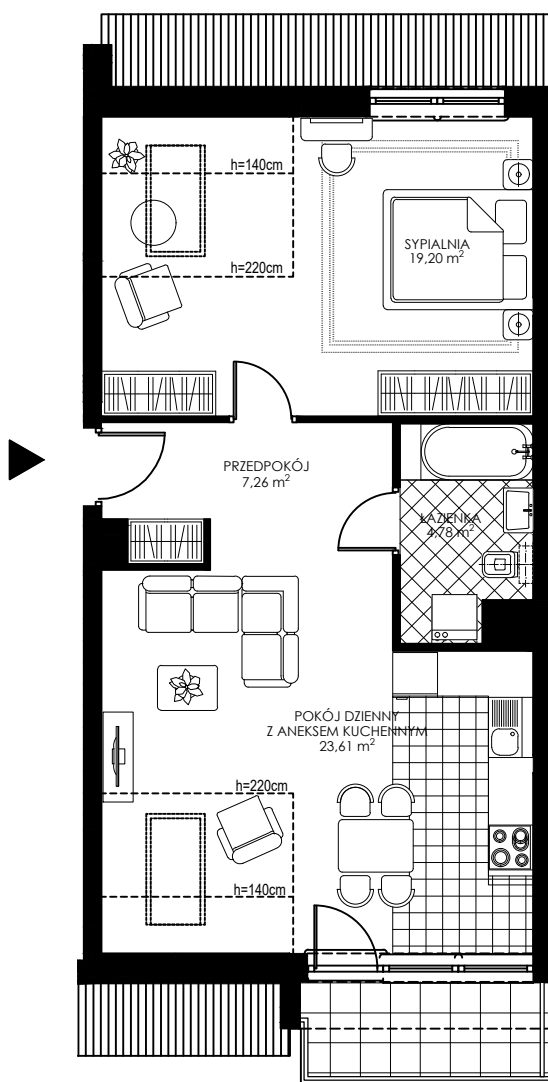

OSIEDLE WIEŻYCKA - FOLWARK

Gdańsk - Zakoniczyn, ul. Wieżycka

GORSKI

BUDYNEK

KONDYGNACJA

NR MIESZKANIA

POWIERZCHNIA UŻYTKOWA

I/1

III PIĘTRO

C11

54,85 m²

MIESZKANIE 2- POKOJOWE Z ANEKSEM KUCHENNYM

ZAŁ. nr 1 do UMOWY nr

RZUT KONCEPCYJNY

Wyposażenie i standard wykończenia określa załącznik nr 2 do umowy.
Kształt i wielkość balkonów (tarasów) oraz szachtów wentylacyjnych może ulec zmianie.