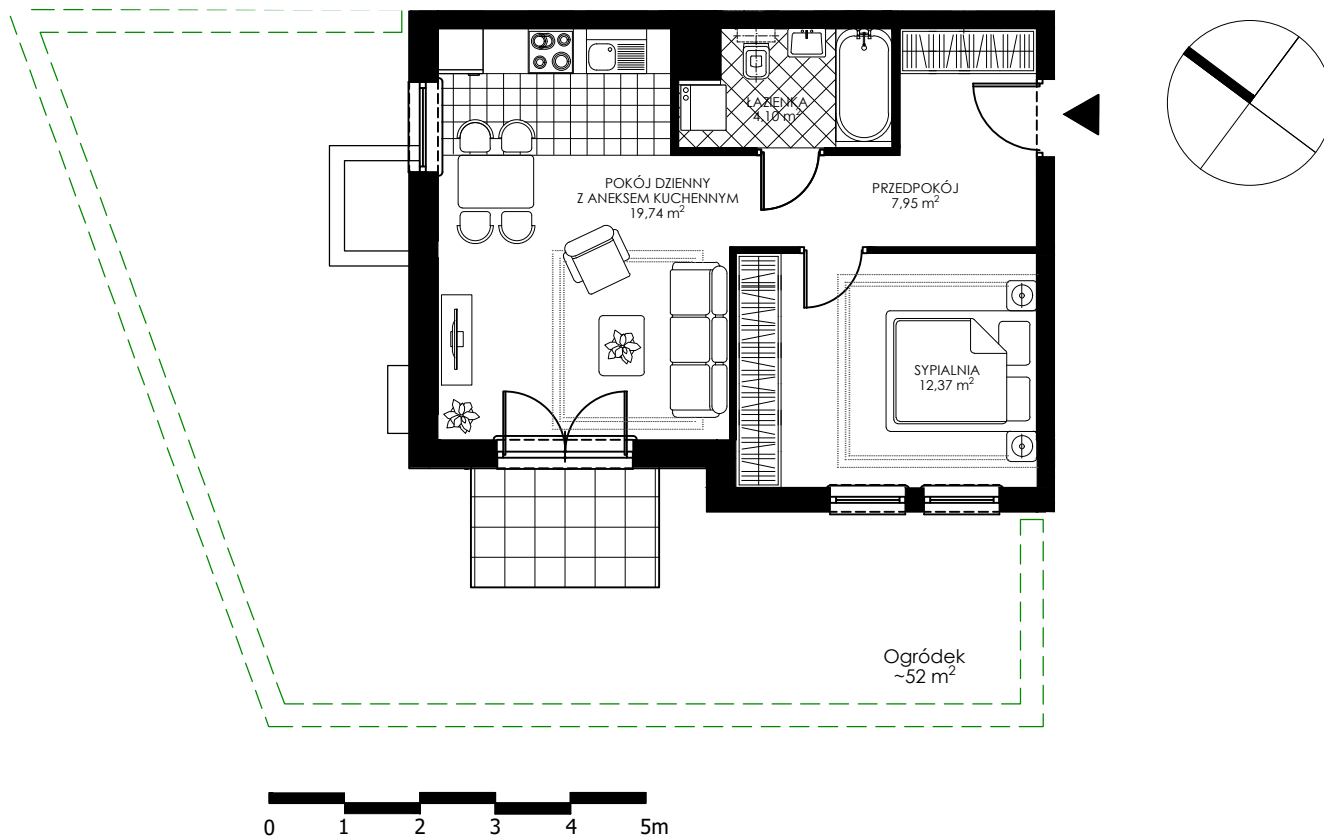

# OSIEDLE WIEŻYCKA - FOLWARK

Gdańsk - Zakoniczyn, ul. Wieżycka

BUDYNEK

I/1

KONDYGNACJA

PARTER

NR MIESZKANIA

C2

POWIERZCHNIA UŻYTKOWA

44,16 m<sup>2</sup>

## MIESZKANIE 2- POKOJOWE Z ANEKSEM KUCHENNYM

ZAŁ. nr 1 do UMOWY nr .....

RZUT KONCEPCYJNY

Wyposażenie i standard wykończenia określa załącznik nr 2 do umowy.  
Kształt i wielkość balkonów (tarasów) oraz szachtów wentylacyjnych może ulec zmianie.