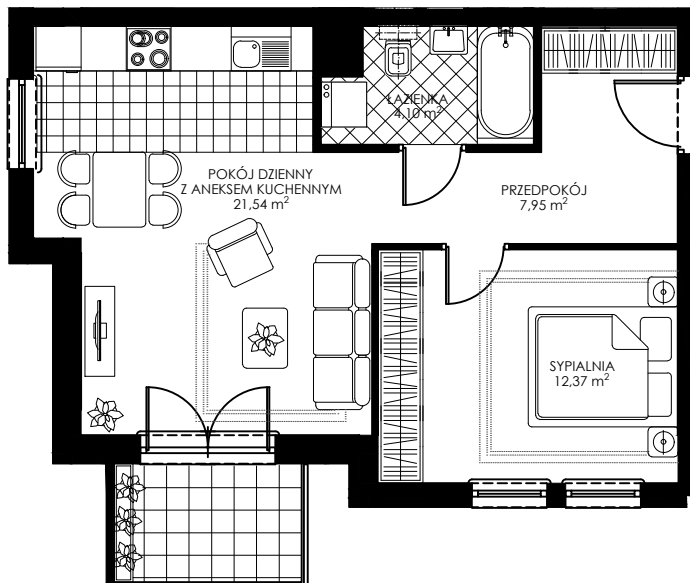

OSIEDLE WIEŻYCKA - FOLWARK

Gdańsk - Zakoniczyn, ul. Wieżycka

GORSKI

BUDYNEK

I/1

KONDYGNACJA

I PIĘTRO

NR MIESZKANIA

C4

POWIERZCHNIA UŻYTKOWA

45,96 m²

MIESZKANIE 2- POKOJOWE Z ANEKSEM KUCHENNYM

ZAŁ. nr 1 do UMOWY nr

RZUT KONCEPCYJNY

Wyposażenie i standard wykończenia określa załącznik nr 2 do umowy.
Kształt i wielkość balkonów (tarasów) oraz szachtów wentylacyjnych
może ulec zmianie.