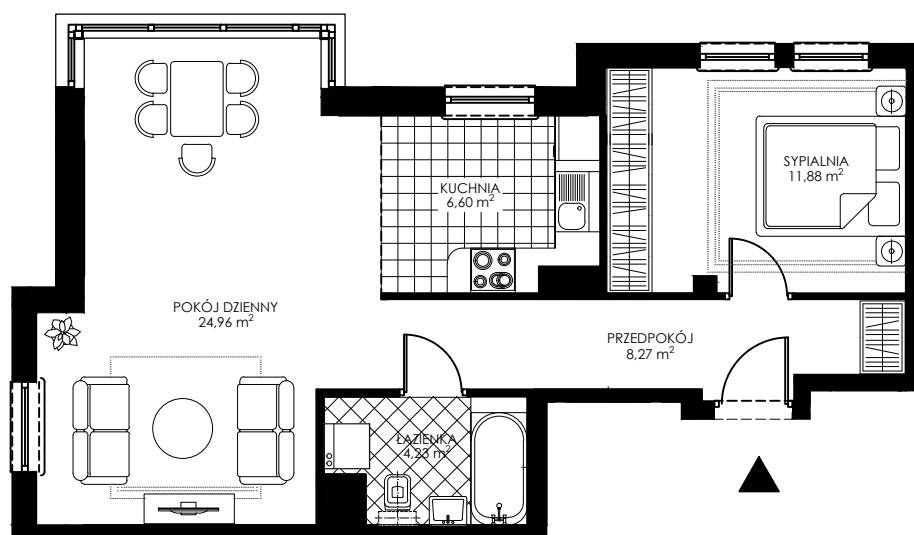

OSIEDLE WIEŻYCKA - FOLWARK

Gdańsk - Zakoniczyn, ul. Wieżycka

GORSKI

BUDYNEK

KONDYGNACJA

NR MIESZKANIA

POWIERZCHNIA UŻYTKOWA

I/1

I PIĘTRO

C5

55,94 m²

MIESZKANIE 2- POKOJOWE

Załącznik nr 1 do UMOWY nr

RZUT KONCEPCYJNY

Wyposażenie i standard wykończenia określa załącznik nr 2 do umowy. Kształt i wielkość balkonów (terasów) oraz szachtów wentylacyjnych może ulec zmianie.