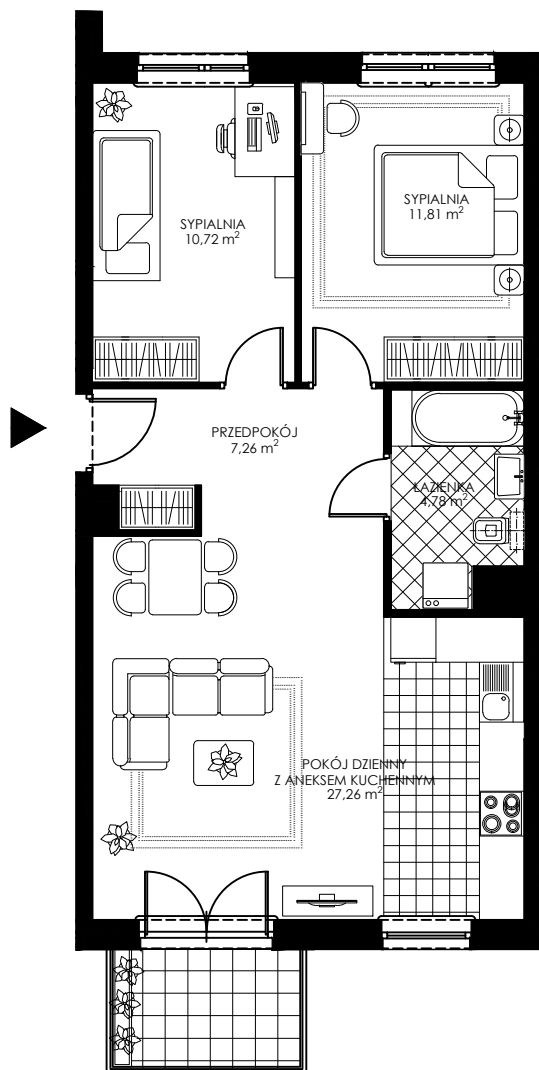

OSIEDLE WIEŻYCKA - FOLWARK

Gdańsk - Zakoniczyn, ul. Wieżycka

GORSKI

BUDYNEK

KONDYGNACJA

NR MIESZKANIA

POWIERZCHNIA UŻYTKOWA

I/1

I PIĘTRO

C6

61,83 m²

MIESZKANIE 2- POKOJOWE Z ANEKSEM KUCHENNYM

ZAŁ. nr 1 do UMOWY nr

RZUT KONCEPCYJNY

Wyposażenie i standard wykończenia określa załącznik nr 2 do umowy.
Kształt i wielkość balkonów (tarasów) oraz szachtów wentylacyjnych
może ulec zmianie.