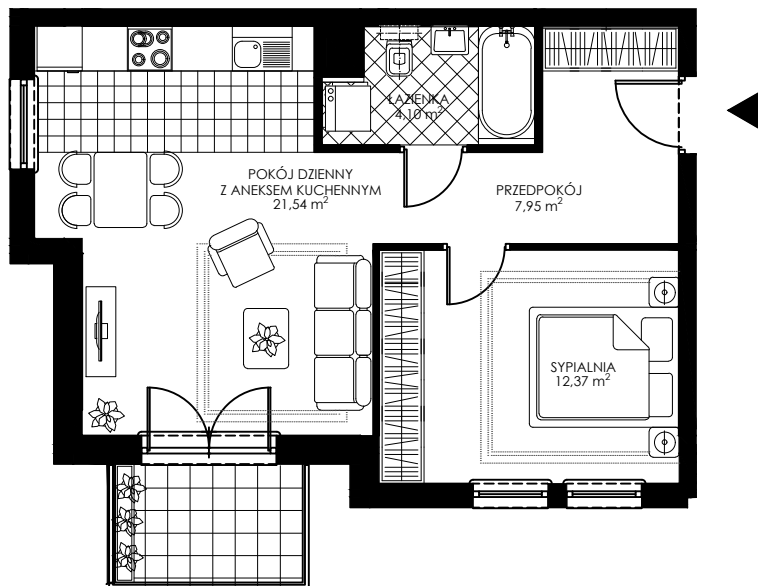

OSIEDLE WIEŻYCKA - FOLWARK

Gdańsk - Zakoniczyn, ul. Wieżycka

BUDYNEK

C7

KONDYGNACJA

II PIĘTRO

NR MIESZKANIA

C7

POWIERZCHNIA UŻYTKOWA

45,96 m²

MIESZKANIE 2- POKOJOWE Z ANEKSEM KUCHENNYM

ZAŁ. nr 1 do UMOWY nr

RZUT KONCEPCYJNY

Wyposażenie i standard wykończenia określa załącznik nr 2 do umowy.
Kształt i wielkość balkonów (tarasów) oraz szachtów wentylacyjnych
może ulec zmianie.