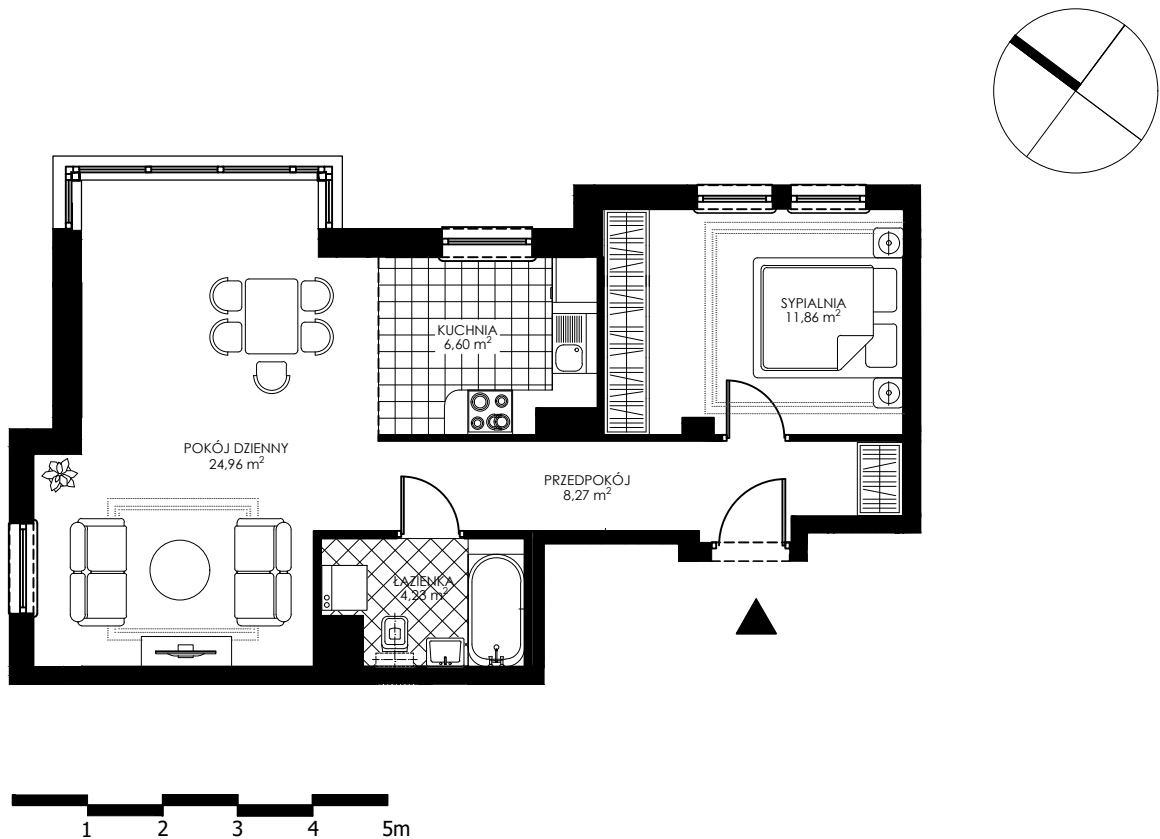

# GORSKI

BUDYNEK

I/1

KONDYGNACJA

II PIĘTRO

NR MIESZKANIA

C8

POWIERZCHNIA UŻYTKOWA

55,92 m<sup>2</sup>

## MIESZKANIE 2- POKOJOWE

Załącznik nr 1 do UMOWY nr .....

RZUT KONCEPCYJNY

Wyposażenie i standard wykończenia określa załącznik nr 2 do umowy.  
Kształt i wielkość balkonów (tarasów) oraz szachtów wentylacyjnych  
może ulec zmianie.