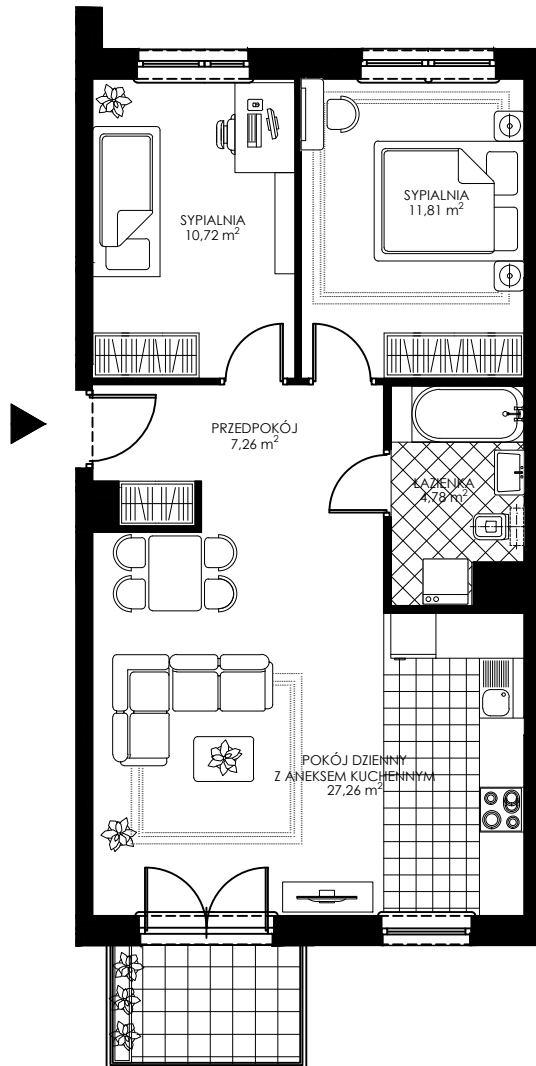

# GORSKI

BUDYNEK

KONDYGNACJA

NR MIESZKANIA

POWIERZCHNIA UŻYTKOWA

C9

II PIĘTRO

C9

61,83 m<sup>2</sup>

## MIESZKANIE 3- POKOJOWE Z ANEKSEM KUCHENNYM

ZaŁ. nr 1 do UMOWY nr .....

RZUT KONCEPCYJNY

WypoŹnienie i standard wykończenia okreŹla załącznik nr 2 do umowy. Kształt i wielkoŹć balkonów (terasów) oraz szachtów wentylacyjnych moŹe ulec zmianie.