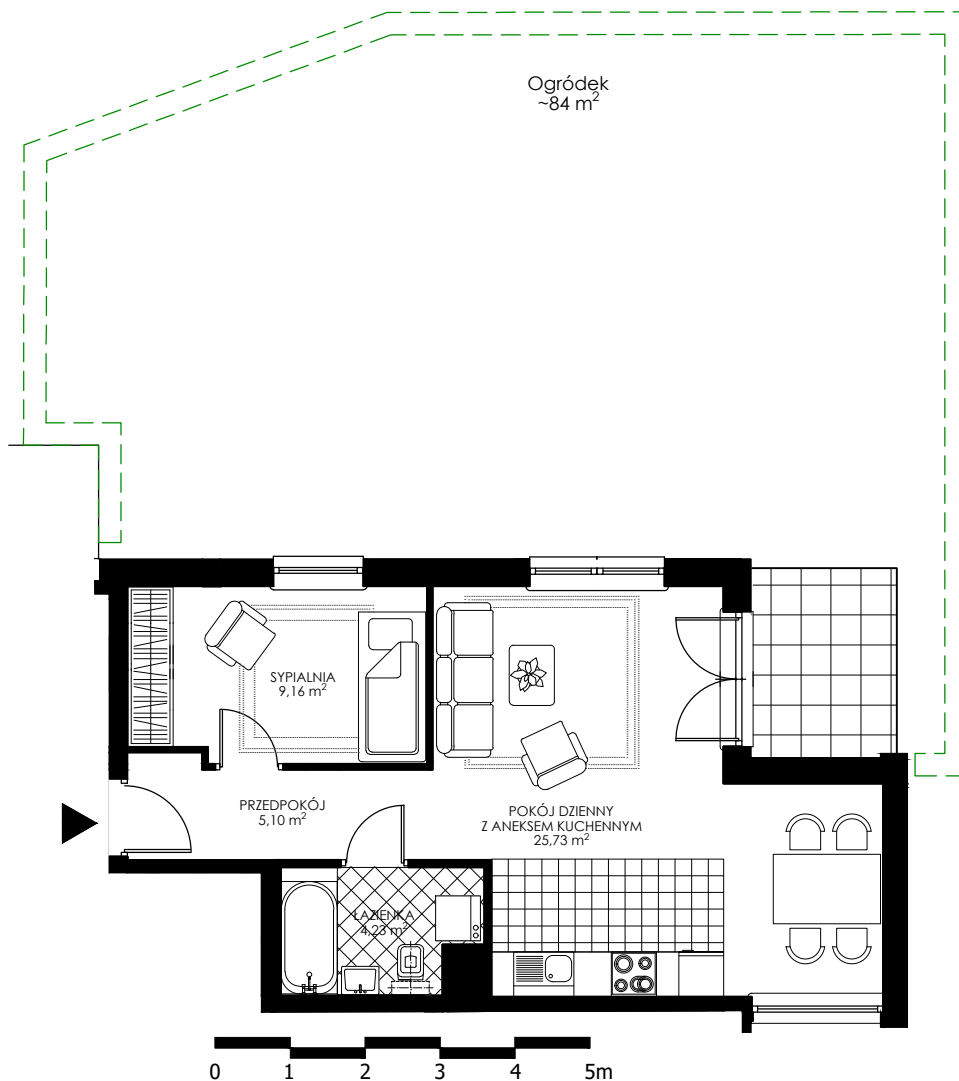

OSIEDLE WIEŻYCKA - FOLWARK

Gdańsk - Zakoniczyn, ul. Wieżycka

GORSKI

BUDYNEK

I/2

KONDYGNACJA

PARTER

NR MIESZKANIA

A1

POWIERZCHNIA UŻYTKOWA

44,22 m²

MIESZKANIE 2- POKOJOWE Z ANEKSEM KUCHENNYM

Załącznik nr 1 do UMOWY nr

RZUT KONCEPCYJNY

Wyposażenie i standard wykończenia określa załącznik nr 2 do umowy.
Kształt i wielkość balkonów (tarasów) oraz szachtów wentylacyjnych
może ulec zmianie.