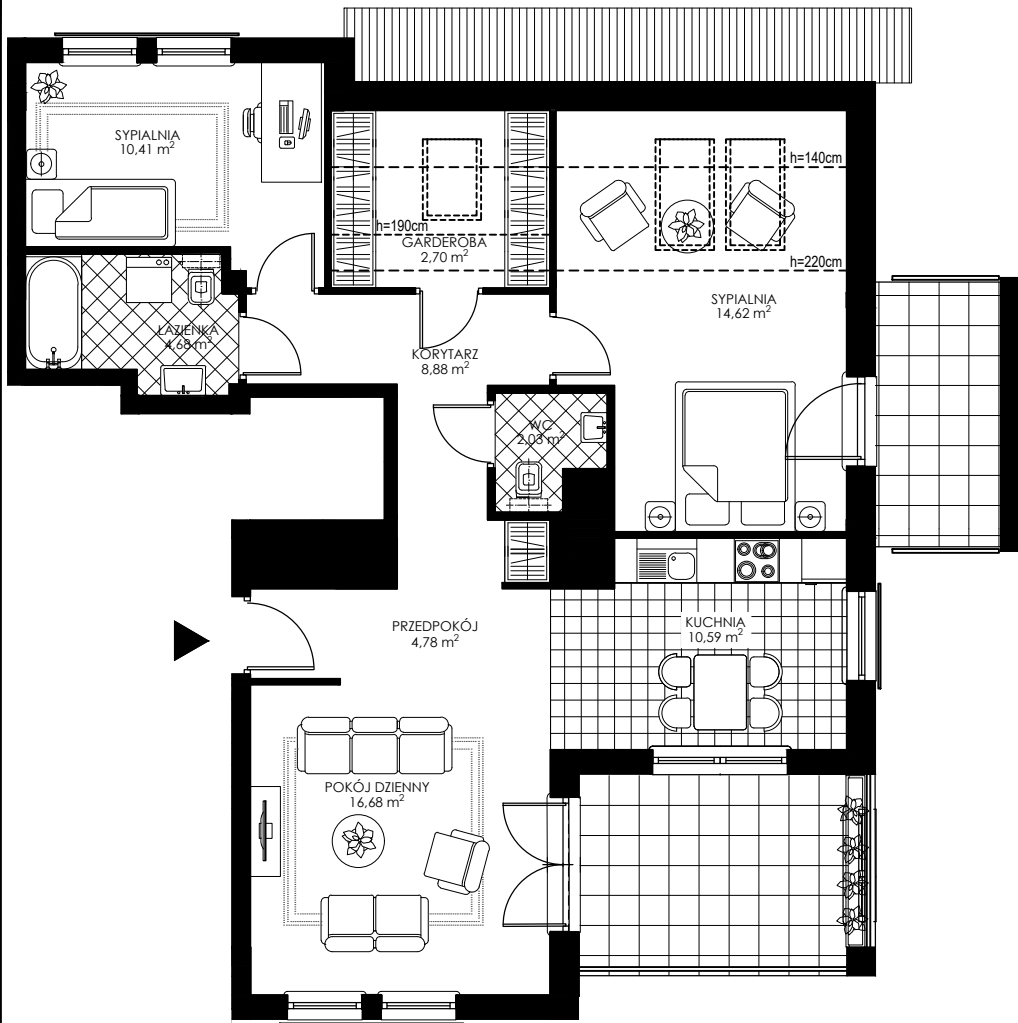

OSIEDLE WIEŻYCKA - FOLWARK

Gdańsk - Zakoniczyn, ul. Wieżycka

GÓRSKI

BUDYNEK

I/2

KONDYGNACJA

III PIĘTRO

NR MIESZKANIA

A11

POWIERZCHNIA UŻYTKOWA

75,37 m²

MIESZKANIE 3-POKOJOWE Z GARDEROBĄ

0 1 2 3 4 5m

ZAŁ. nr 1 do UMOWY nr

RZUT KONCEPCYJNY

Wyposażenie i standard wykończenia określa załącznik nr 2 do umowy.
Kształt i wielkość balkonów (tarasów) oraz szachtów wentylacyjnych
może ulec zmianie.