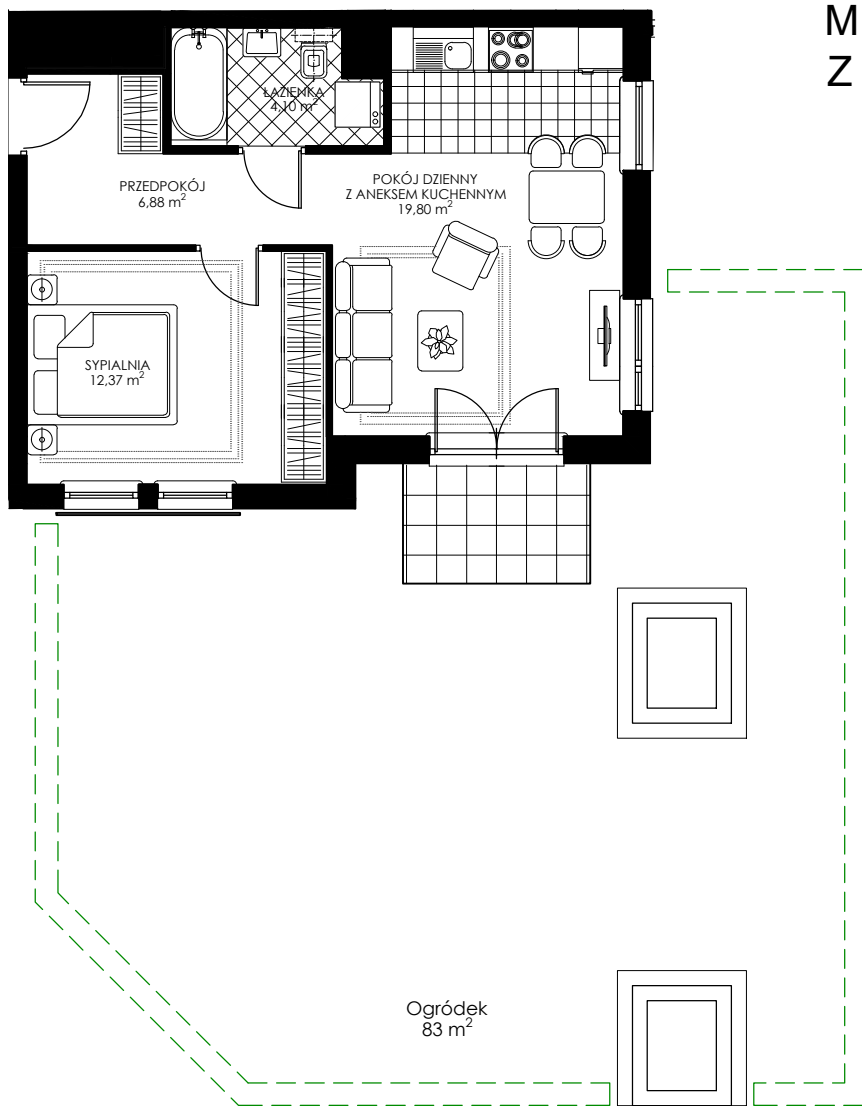

OSIEDLE WIEŻYCKA - FOLWARK

Gdańsk - Zakoniczyn, ul. Wieżycka

GORSKI

BUDYNEK

KONDYGNACJA

NR MIESZKANIA

POWIERZCHNIA UŻYTKOWA

I/2

PARTER

A2

43,15 m²

MIESZKANIE 2- POKOJOWE Z ANEKSEM KUCHENNYM

ZAŁ. nr 1 do UMOWY nr

RZUT KONCEPCYJNY

Wyposażenie i standard wykończenia określa załącznik nr 2 do umowy.
Kształt i wielkość balkonów (tarasów) oraz szachtów wentylacyjnych
może ulec zmianie.