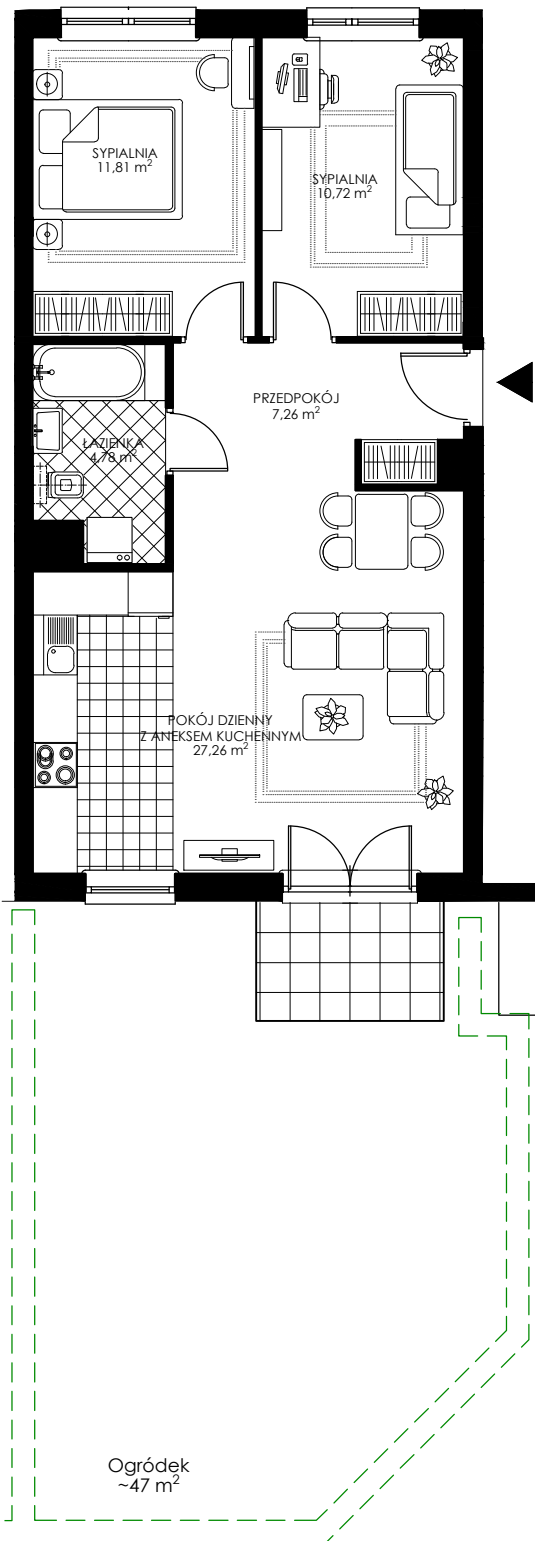

OSIEDLE WIEŻYCKA - FOLWARK

Gdańsk - Zakoniczyn, ul. Wieżycka

GÓRSKI

BUDYNEK

KONDYGNACJA

NR MIESZKANIA

POWIERZCHNIA UŻYTKOWA

I/2

PARTER

A3

61,83 m²

MIESZKANIE 3- POKOJOWE Z ANEKSEM KUCHENNYM

ZAŁ. nr 1 do UMOWY nr

RZUT KONCEPCYJNY

Wyposażenie i standard wykończenia określa załącznik nr 2 do umowy.
Kształt i wielkość balkonów (tarasów) oraz szachtów wentylacyjnych
może ulec zmianie.