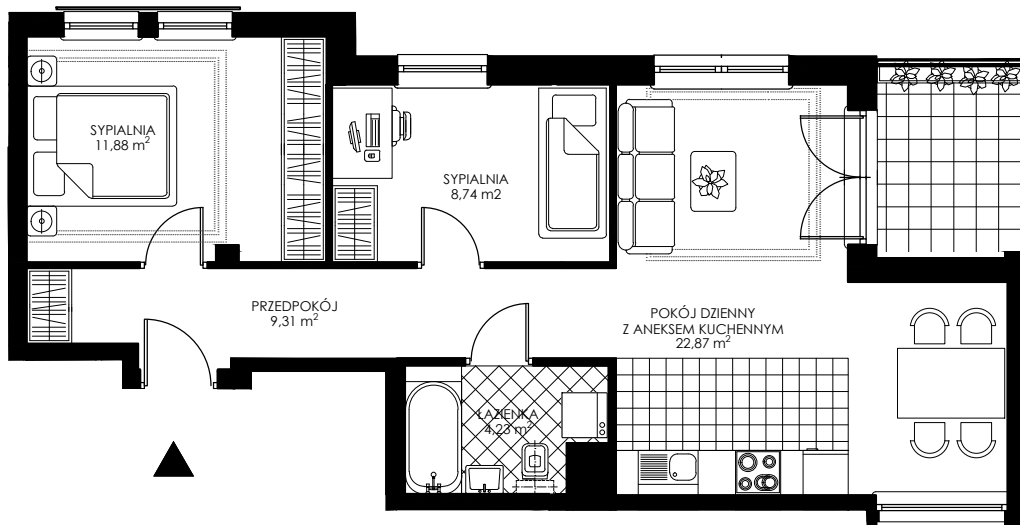

OSIEDLE WIEŻYCKA - FOLWARK

Gdańsk - Zakoniczyn, ul. Wieżycka

GORSKI

BUDYNEK

I/2

KONDYGNACJA

I PIĘTRO

NR MIESZKANIA

A5

POWIERZCHNIA UŻYTKOWA

57,03 m²

MIESZKANIE 3- POKOJOWE Z ANEKSEM KUCHENNYM

ZAŁ. nr 1 do UMOWY nr

RZUT KONCEPCYJNY

Wyposażenie i standard wykończenia określa załącznik nr 2 do umowy.
Kształt i wielkość balkonów (tarasów) oraz szachtów wentylacyjnych może ulec zmianie.