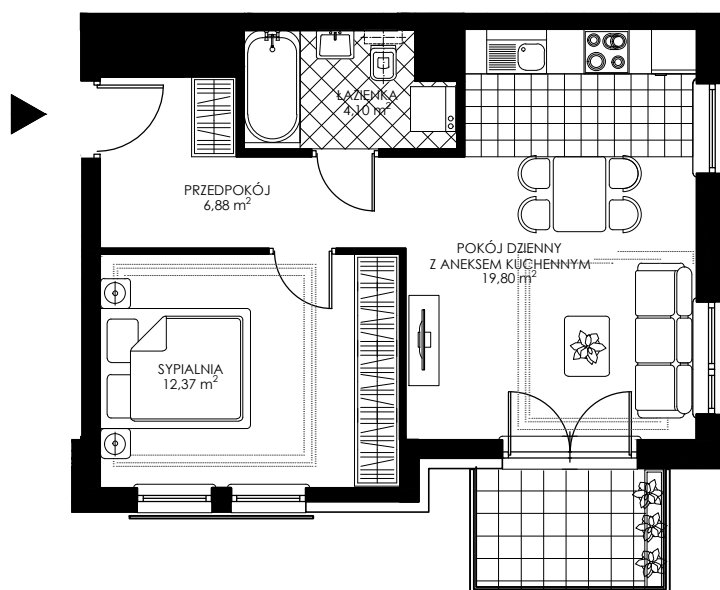

OSIEDLE WIEŻYCKA - FOLWARK

Gdańsk - Zakoniczyn, ul. Wieżycka

GÓRSKI

BUDYNEK

I/2

KONDYGNACJA

I PIĘTRO

NR MIESZKANIA

A6

POWIERZCHNIA UŻYTKOWA

43,15 m²

MIESZKANIE 2- POKOJOWE Z ANEKSEM KUCHENNYM

ZaŁ. nr 1 do UMOWY nr

RZUT KONCEPCYJNY

Wyposażenie i standard wykończenia określa załącznik nr 2 do umowy.
Kształt i wielkość balkonów (tarasów) oraz szachtów wentylacyjnych
może ulec zmianie.