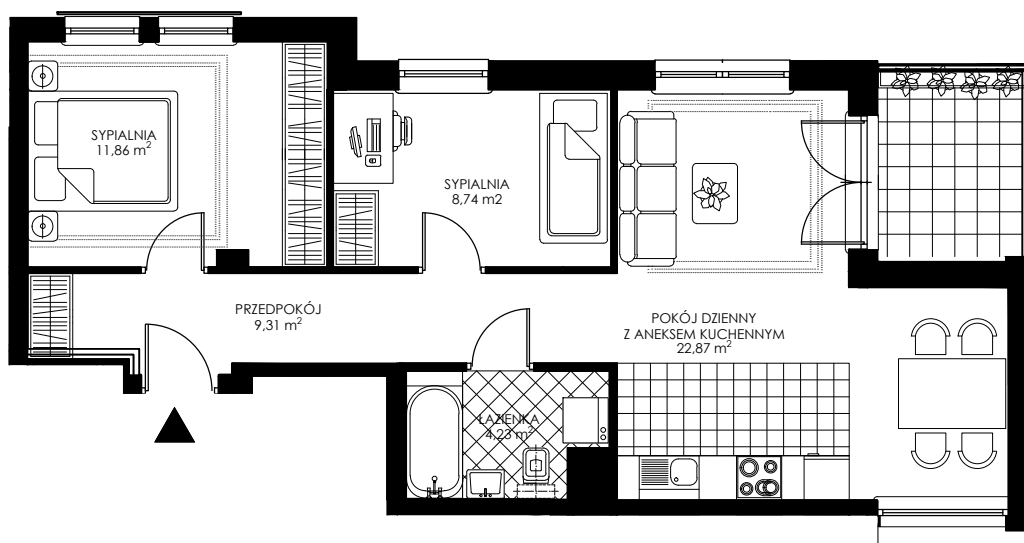

# GORSKI

BUDYNEK

I/2

KONDYGNACJA

II PIĘTRO

NR MIESZKANIA

A8

POWIERZCHNIA UŻYTKOWA

57,01 m<sup>2</sup>

## MIESZKANIE 3- POKOJOWE Z ANEKSEM KUCHENNYM

ZAŁ. nr 1 do UMOWY nr .....

RZUT KONCEPCYJNY

Wyposażenie i standard wykończenia określa załącznik nr 2 do umowy.  
Kształt i wielkość balkonów (tarasów) oraz szachtów wentylacyjnych może ulec zmianie.