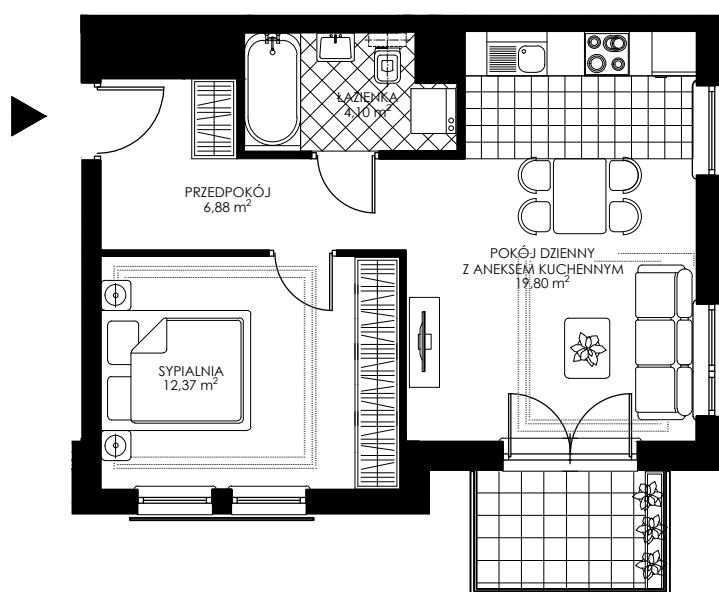

## GÓRSKI

BUDYNEK

I/2

KONDYGNACJA

II PIĘTRO

NR MIESZKANIA

A9

POWIERZCHNIA UŻYTKOWA

## MIESZKANIE 2- POKOJOWE Z ANEKSEM KUCHENNYM

ZAŁ. nr 1 do UMOWY nr .....

RZUT KONCEPCYJNY

Wyposażenie i standard wykończenia określa załącznik nr 2 do umowy.  
Kształt i wielkość balkonów (tarasów) oraz szachtów wentylacyjnych  
może ulec zmianie.