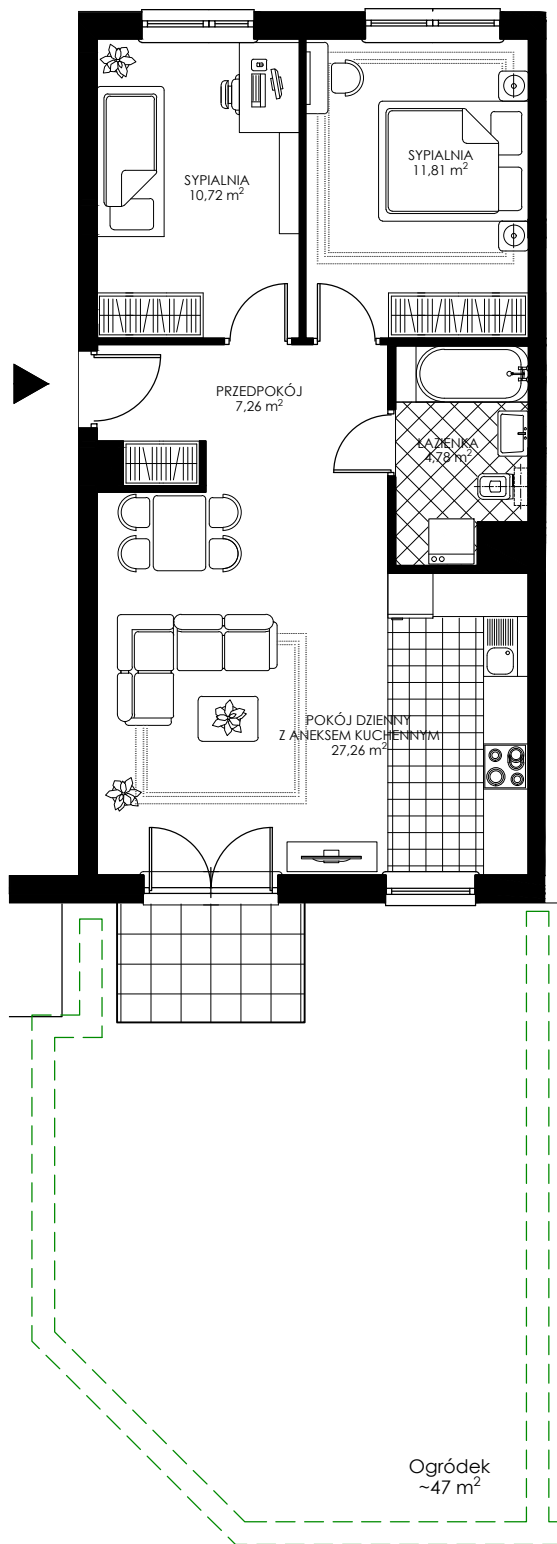

# GÓRSKI

BUDYNEK

KONDYGNACJA

NR MIESZKANIA

POWIERZCHNIA UŻYTKOWA

I/2

PARTER

B1

61,83 m<sup>2</sup>

## MIESZKANIE 3- POKOJOWE Z ANEKSEM KUCHENNYM

ZAŁ. nr 1 do UMOWY nr .....

RZUT KONCEPCYJNY

Wyposażenie i standard wykończenia określa załącznik nr 2 do umowy. Kształt i wielkość balkonów (tarasów) oraz szachtów wentylacyjnych może ulec zmianie.