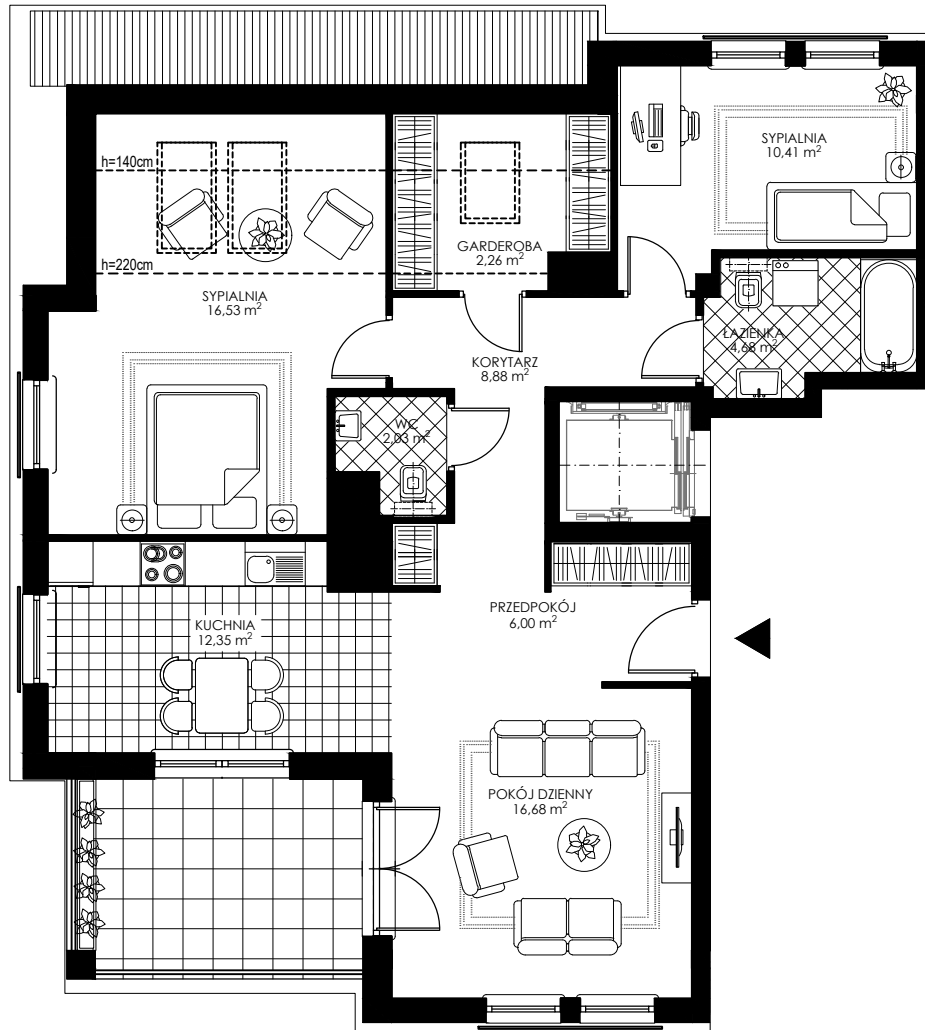

OSIEDLE WIEŻYCKA - FOLWARK

Gdańsk - Zakoniczyn, ul. Wieżycka

GÓRSKI

BUDYNEK

KONDYGNACJA

NR MIESZKANIA

POWIERZCHNIA UŻYTKOWA

I/2

III PIĘTRO

B10

79,82 m²

MIESZKANIE 3-POKOJOWE Z GARDEROBĄ

ZAŁ. nr 1 do UMOWY nr

RZUT KONCEPCYJNY

Wyposażenie i standard wykończenia określa załącznik nr 2 do umowy. Kształt i wielkość balkonów (tarasów) oraz szachtów wentylacyjnych może ulec zmianie.