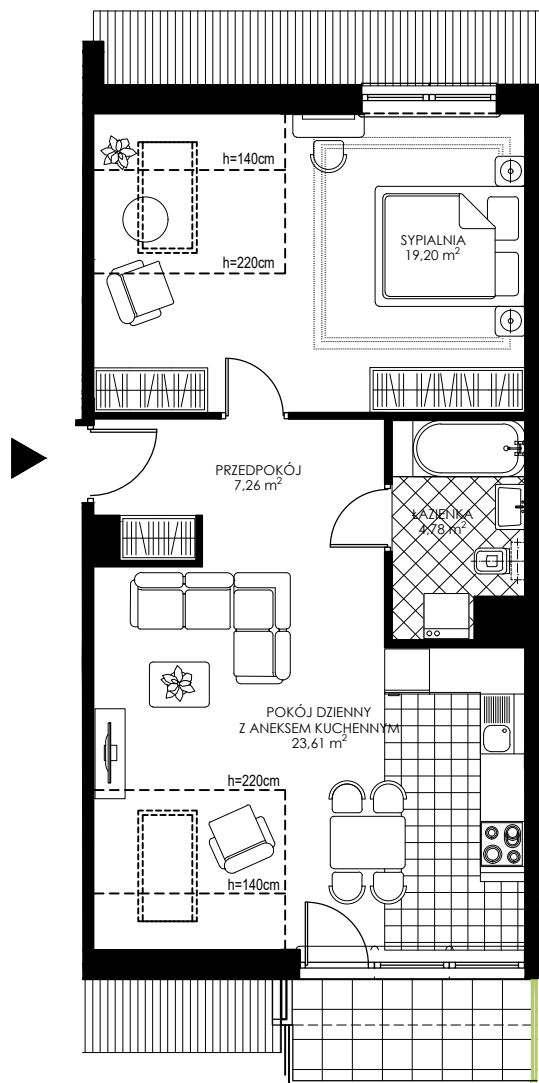

OSIEDLE WIEŻYCKA - FOLWARK

Gdańsk - Zakoniczyn, ul. Wieżycka

GÓRSKI

BUDYNEK

KONDYGNACJA

NR MIESZKANIA

POWIERZCHNIA UŻYTKOWA

I/2

III PIĘTRO

B11

54,85 m²

MIESZKANIE 2- POKOJOWE Z ANEKSEM KUCHENNYM

ZAŁ. nr 1 do UMOWY nr

RZUT KONCEPCYJNY

Wyposażenie i standard wykończenia określa załącznik nr 2 do umowy.
Kształt i wielkość balkonów (tarasów) oraz szachtów wentylacyjnych
może ulec zmianie.