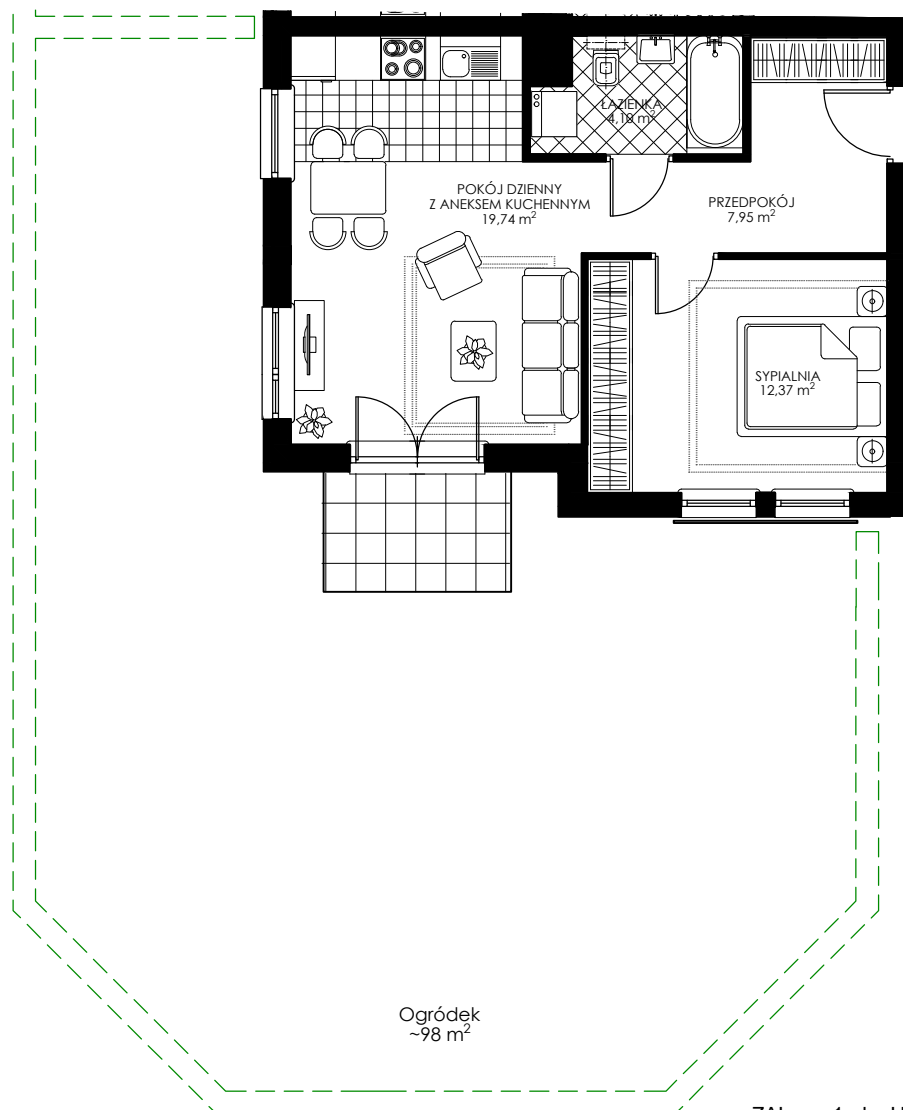

OSIEDLE WIEŻYCKA - FOLWARK

Gdańsk - Zakoniczyn, ul. Wieżycka

GORSKI

BUDYNEK

KONDYGNACJA

NR MIESZKANIA

POWIERZCHNIA UŻYTKOWA

I/2

PARTER

B2

44,16 m²

MIESZKANIE 2- POKOJOWE Z ANEKSEM KUCHENNYM

ZAŁ. nr 1 do UMOWY nr

RZUT KONCEPCYJNY

Wyposażenie i standard wykończenia określa załącznik nr 2 do umowy. Kształt i wielkość balkonów (tarasów) oraz szachtów wentylacyjnych może ulec zmianie.