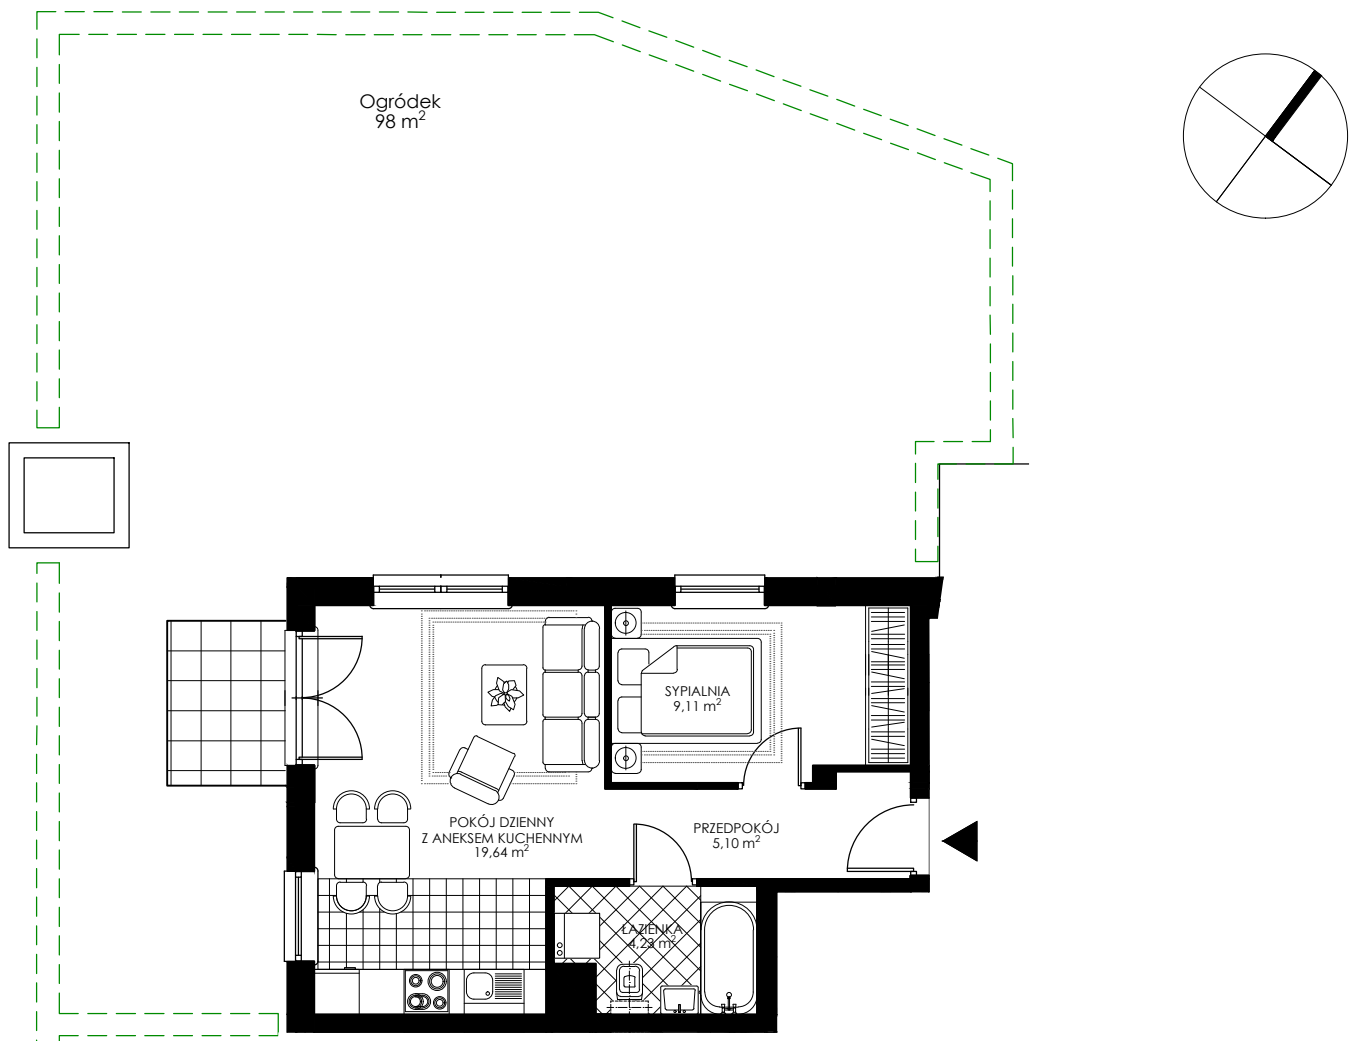

OSIEDLE WIEŻYCKA - FOLWARK

Gdańsk - Zakoniczyn, ul. Wieżycka

GÓRSKI

BUDYNEK

KONDYGNACJA

NR MIESZKANIA

POWIERZCHNIA UŻYTKOWA

I/2

PARTER

B3

38,08 m²

MIESZKANIE 2- POKOJOWE Z ANEKSEM KUCHENNYM

ZAŁ. nr 1 do UMOWY nr

RZUT KONCEPCYJNY

Wyposażenie i standard wykończenia określa załącznik nr 2 do umowy.
Kształt i wielkość balkonów (tarasów) oraz szachtów wentylacyjnych
może ulec zmianie.