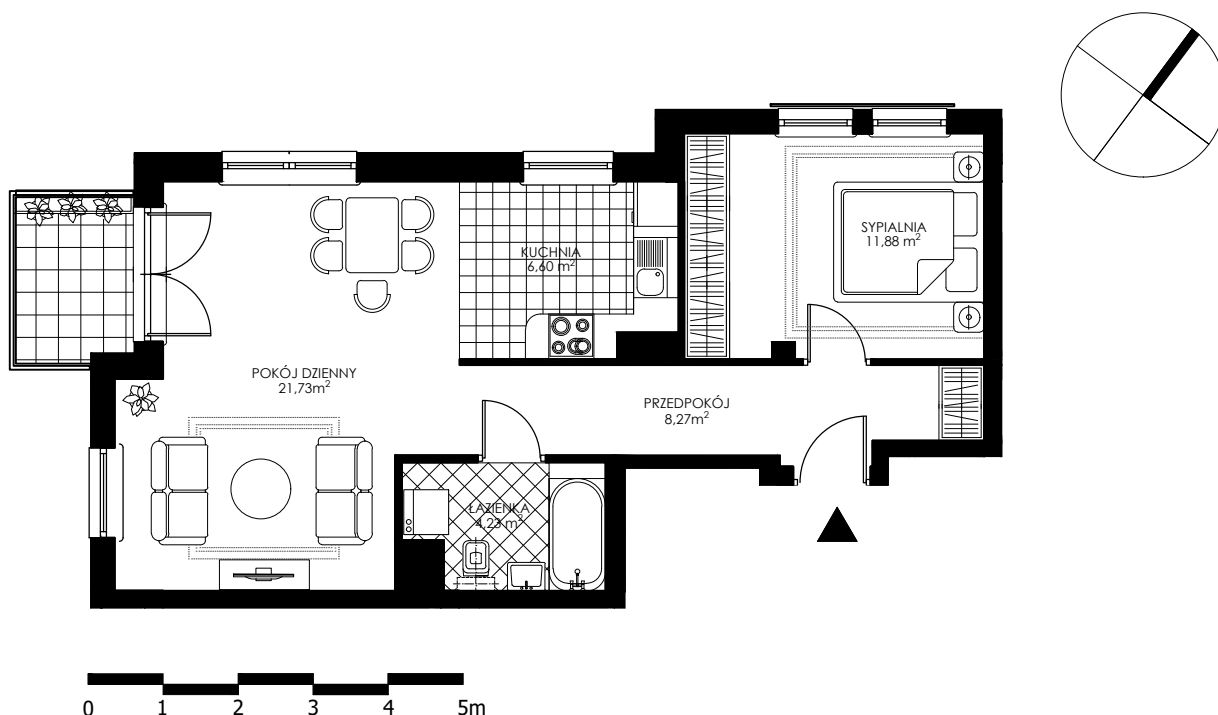

OSIEDLE WIEŻYCKA - FOLWARK

Gdańsk - Zakoniczyn, ul. Wieżycka

GORSKI

BUDYNEK

KONDYGNACJA

NR MIESZKANIA

POWIERZCHNIA UŻYTKOWA

I/2

I PIĘTRO

B5

52,71 m²

MIESZKANIE 2- POKOJOWE

ZAŁ. nr 1 do UMOWY nr

RZUT KONCEPCYJNY

Wyposażenie i standard wykończenia określa załącznik nr 2 do umowy. Kształt i wielkość balkonów (tarasów) oraz szachtów wentylacyjnych może ulec zmianie.