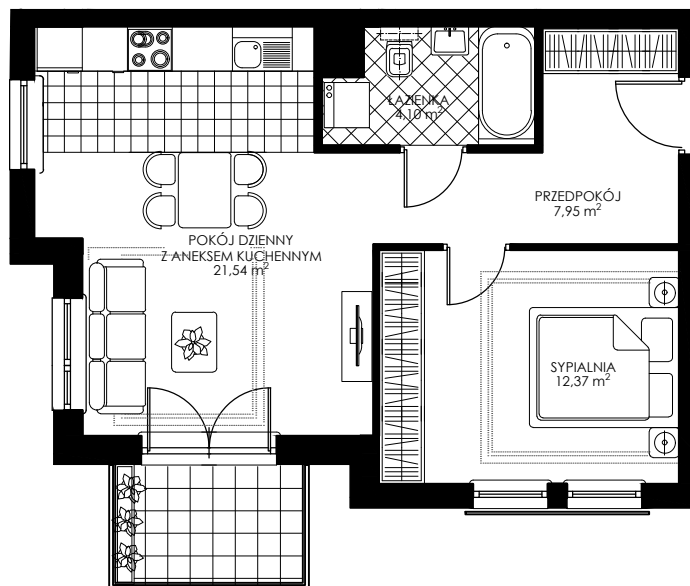

OSIEDLE WIEŻYCKA - FOLWARK

Gdańsk - Zakoniczyn, ul. Wieżycka

GORSKI

BUDYNEK

I/2

KONDYGNACJA

II PIĘTRO

NR MIESZKANIA

B7

POWIERZCHNIA UŻYTKOWA

45,96 m²

MIESZKANIE 2- POKOJOWE Z ANEKSEM KUCHENNYM

ZaŁ. nr 1 do UMOWY nr

RZUT KONCEPCYJNY

Wyposażenie i standard wykończenia określa załącznik nr 2 do umowy.
Kształt i wielkość balkonów (tarasów) oraz szachtów wentylacyjnych może ulec zmianie.