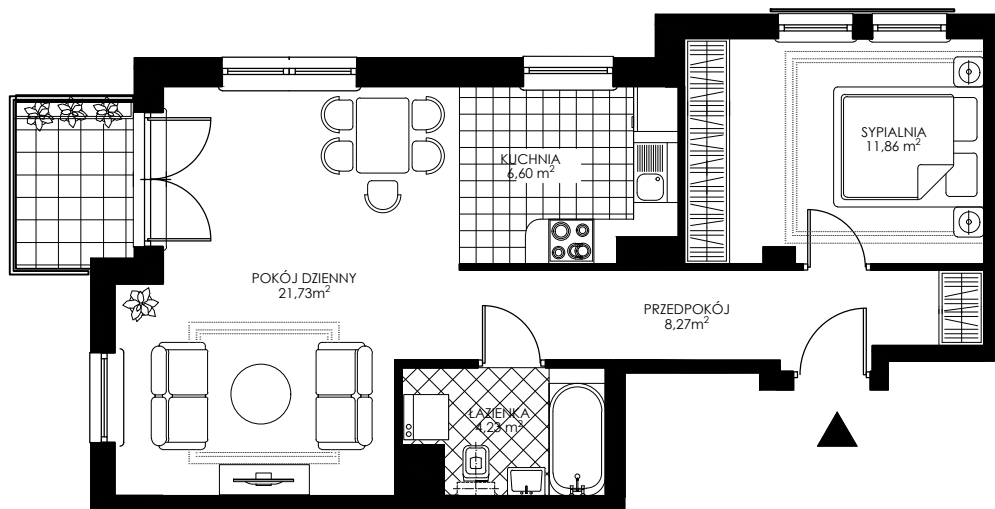

# OSIEDLE WIEŻYCKA - FOLWARK

Gdańsk - Zakoniczyn, ul. Wieżycka

**GORSKI**

BUDYNEK

I/2

KONDYGNACJA

II PIĘTRO

NR MIESZKANIA

B8

POWIERZCHNIA UŻYTKOWA

52,69 m<sup>2</sup>

## MIESZKANIE 2- POKOJOWE

ZAŁ. nr 1 do UMOWY nr .....

RZUT KONCEPCYJNY

Wyposażenie i standard wykończenia określa załącznik nr 2 do umowy.  
Kształt i wielkość balkonów (tarasów) oraz szachtów wentylacyjnych  
może ulec zmianie.